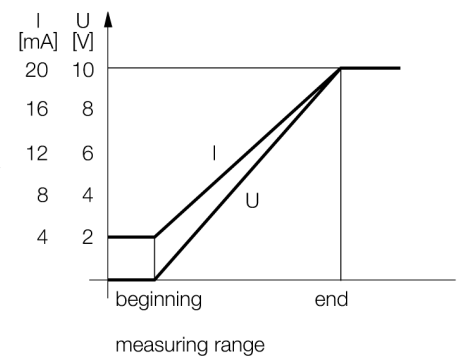

Схема подключения

Принцип действия

Ультразвуковые датчики детектируют множество различных объектов бесконтактным способом с помощью ультразвуковых волн. Не имеет значения, является ли объект прозрачным или светонепроницаемым, металлическим или неметаллическим, имеет ли жидкую, твердую или порошкообразную консистенцию. Даже условия окружающей среды, такие как капельный туман, пыль или дождь, также практически не влияют на функционирование датчиков.