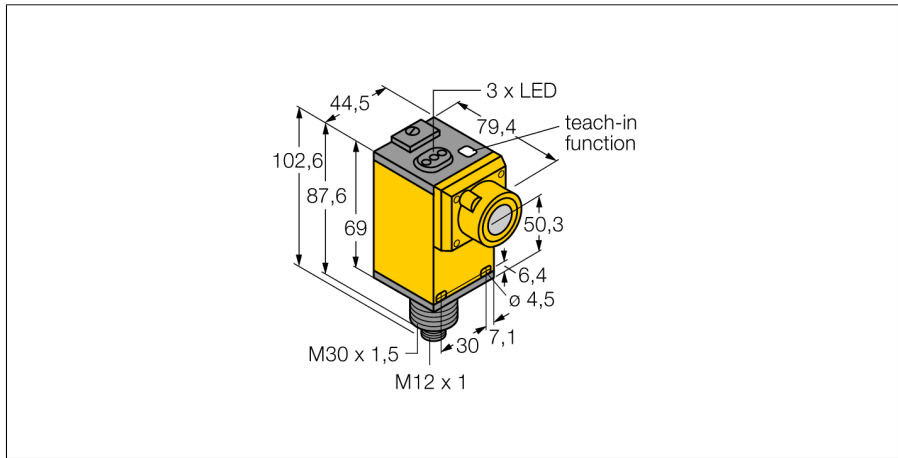

Ультразвуковой датчик диффузионный датчик Q45ULIU64BCRQ6

- Зона отсутствия приема: 25 мм
- Диапазон: 300 мм
- Диапазон переключения настраивается при помощи кнопки или линии управления
- Время отклика, настраивается
- Аналоговый выход может быть использован для напряжения или тока
- Функция обучения
- Конвертируемая функция выхода
- Угол раскрытия акустического конуса 12°

Тип	Q45ULIU64BCRQ6
Идент. №	3047558
Функция	диффузионный ультразвуковой датчик
Диапазон	250...3000 мм
Диапазон	250см
Ультразвуковая частота	128 кГц
Повторяемость	≤ ± 1 мм
Рабочее напряжение	12...24 В =
Сопrotивление нагрузки	≤ 500 Ом
Время отклика типовое	80 мс
Токовый выход	4...20 мА
выход по напряжению	0...10В
Защита от короткого замыкания	да/ Циклический
Защита от обратной полярности	Полный
Конструкция	Прямоугольный, Q45
Направление излучения	прямой
Размеры	79.4 x 44.5 x 102.6 мм
Материал корпуса	Пластмасса, PBT
Материал звукового преобразователя	пластмасса, эпоксидная смола и полиуретан
Электрическое подключение	Разъемы, M12 x 1
Степень защиты	IP67
Температура окружающей среды	-25...+70 °C
Средняя наработка до отказа	50 лет
Примечание MTF	в соответствии с SN 29500-(Изд. 99) 40 °C
Approvals	CE
Object detected	LED, желтый

Ультразвуковой датчик
 диффузионный датчик
 Q45ULIU64BCRQ6

Аксессуары

Наименование	Идент. №		Чертеж с размерами
SMB30A	3032723	Монтажный кронштейн, прямоугольный, нерж. сталь, для датчиков с резьбой 30 мм	
SMB30MM	3027162	Монтажный зажим, нерж. сталь, для датчиков с резьбой 30 мм	
SMB30SC	3052521	Монтажный зажим, РВТ черн., для датчиков с резьбой 30 мм, поворотный	