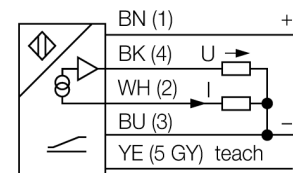

Схема подключения