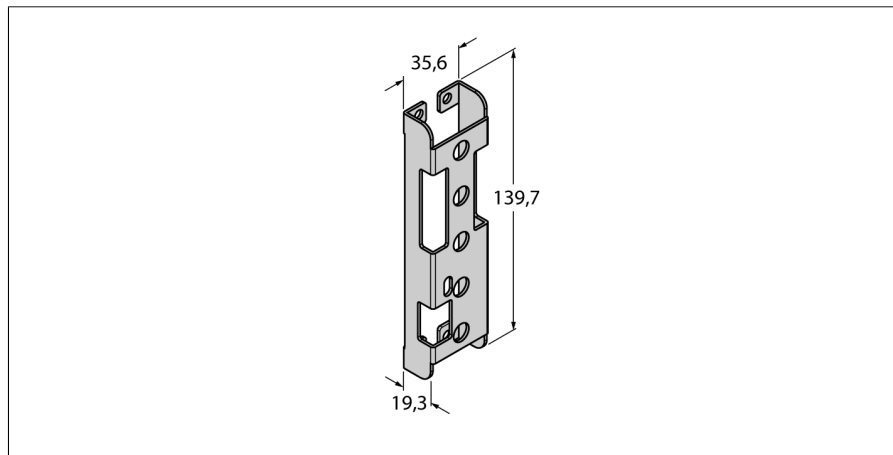

Комплектующие для монтажа для PVA SMBPVA5

Тип	SMBPVA5
Идент. №	3056500
Конструкция	Принадлежности для прямоугольных датчиков
Материал корпуса	Нержавеющая сталь, V4A 1.4401 (AISI 316)