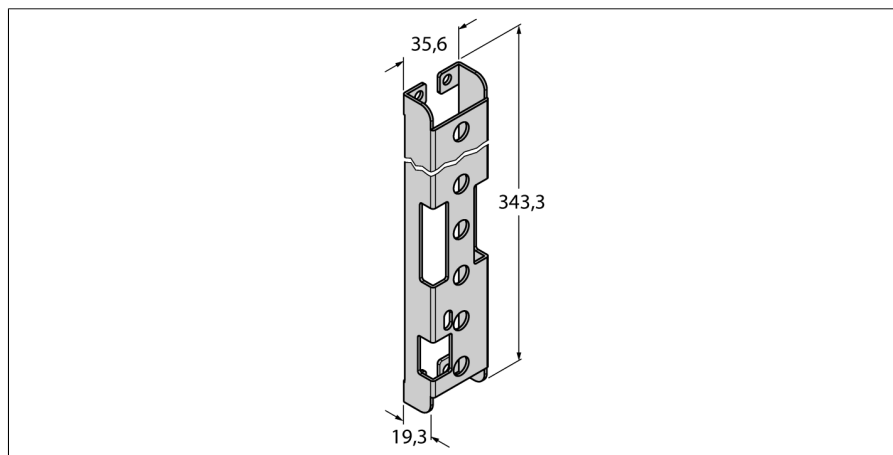

**Комплектующие для монтажа**  
**Для PVA 300**  
**SMBPVA13**

- Х/К сталь
- Выемка для блока переключателей DIP

Тип	SMBPVA13
Идент. №	3056810
Конструкция	Принадлежности для прямоугольных датчиков
Материал корпуса	Нержавеющая сталь, V4A 1.4401 (AISI 316)