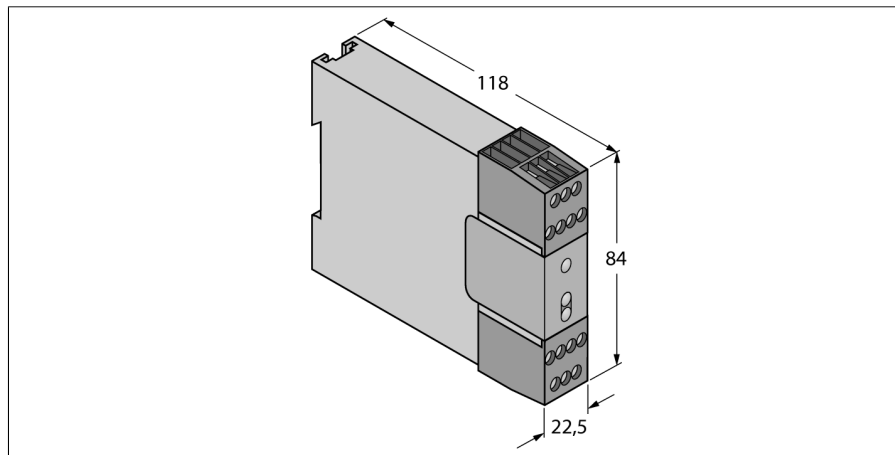

## Защитное реле Для двуручной системы управления AT-FM-10K

- кат. безопасности 4 по ISO 13849-1 (EN 954-1)
- соединение 2 оптическими элементами Duo Touch
- рабочее напряжение 24 В DC +15%
- степень защиты IP20

<b>Тип</b>	AT-FM-10K
Идент. №	3060698
<b>Функция</b>	Safety relay
Температура окружающей среды	0...+50 °C
Относительная влажность	0 %
Относительная влажность	90 %
<b>Рабочее напряжение</b>	21...28 В =
Выходная функция	2 × НО контакта
Время отклика типовое	< 35 мс
<b>Конструкция</b>	Клеммная коробка
Размеры	118 мм x 22.5 мм x 84 мм
Материал корпуса	Пластмасса, PC
Электрическое подключение	Съемный клеммный блок, защищенный от переплюсовки, с винтовым соединением
Степень защиты	IP20
Средняя наработка до отказа	28лет в соответствии с SN 29500-(Изд. 99) 40 °C
<b>Индикатор рабочего напряжения</b>	светодиод,зел.
Индикация состояния переключения	светодиод, зеленый
Индикация ошибки	светодиод красн.