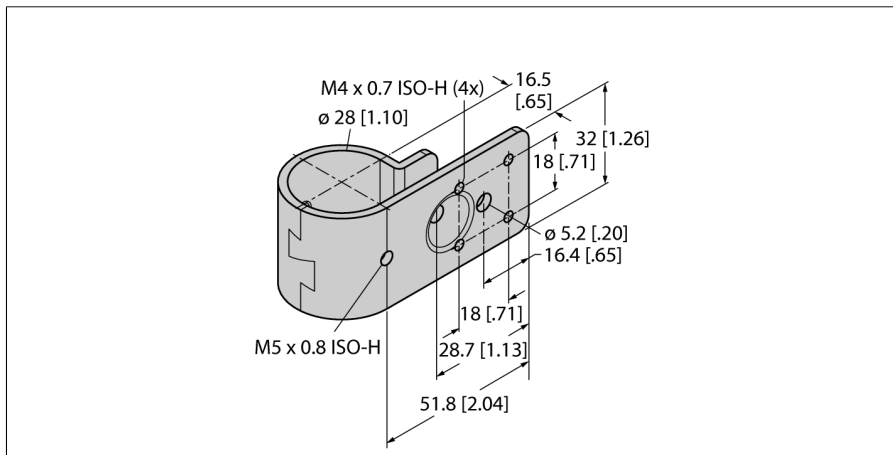

## Комплектующие для монтажа для PVA SMBPVA6

- 4 стержня для Ø 28 мм
- Тип металла
- Для PVA и PVD

Тип	SMBPVA6
Идент. №	3064897
Конструкция	Принадлежности для прямоугольных датчиков
Материал корпуса	Нержавеющая сталь, V4A 1.4401 (AISI 316)