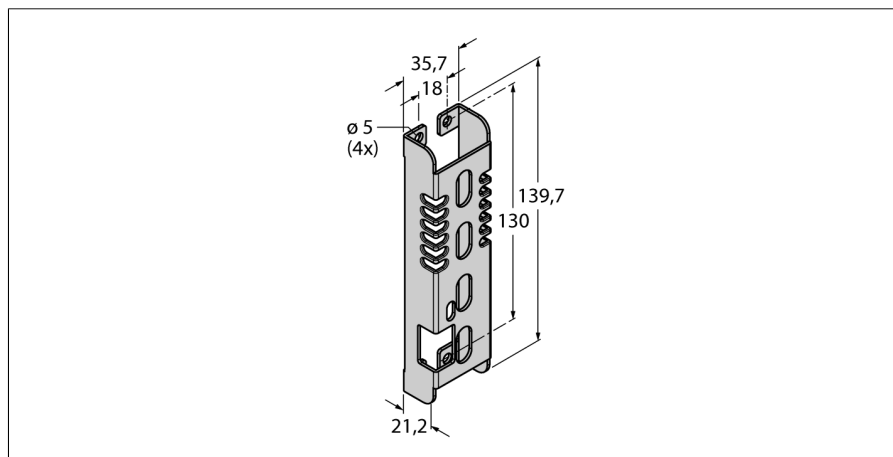

**Комплектующие для монтажа**  
**Защитный корпус**  
**SMBPVD100A**

- Доступ к DIP-переключателю
- Нерж. сталь

Тип  
Идент. №

SMBPVD100A  
3071338