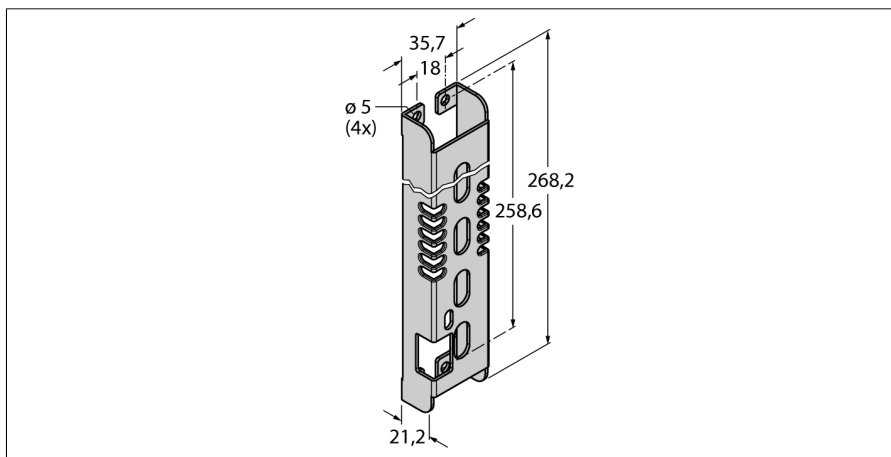

**Комплектующие для монтажа**  
**Защитный корпус**  
**SMBPVD225A**

- Для PVD225
- Нержавеющая сталь
- Доступ к DIP переключателям

Тип  
Идент. №

SMBPVD225A  
3071340