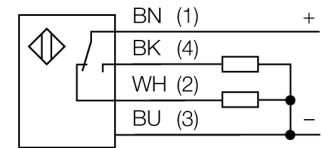

Фотоэлектрический датчик диффузионный датчик Q20PD

- Кабельный соединитель, ПВХ, 2 м
- Степень защиты IP67
- Светодиод, видимый со всех сторон
- Регулировка чувствительности потенциометром
- Рабочее напряжение: 10...30 В =
- Переключающий выход PNP, НО/НЗ

Схема подключения

Тип	Q20PD
Идент. №	3077757
Функция	диффузионный датчик
Тип источника света	красн.
Длина волны	630 нм
Диапазон	1...250 мм
Температура окружающей среды	-20...+60 °C
Рабочее напряжение	10...30 В =
Остаточная пульсация	< 10 % U _s
Номинальный рабочий ток (DC)	≤ 100 мА
Ток холостого хода I ₀	≤ 18 мА
Защита от обратной полярности	да
Выходная функция	Дополнительный контакт, PNP
Частота переключения	≤ 600 Гц
Задержка готовности	≤ 100 мс
Approvals	CE
Конструкция	Прямоугольный, Q20
Размеры	20 мм x 12 мм x 32 мм
Диаметр корпуса	0 мм
Материал корпуса	Пластмасса, ABS
Линза	пластмасса, акрил
Электрическое подключение	Кабели, ПВХ
Длина кабеля	2 м
Поперечное сечение кабеля	4x0.35 мм ²
Степень защиты	IP67
Индикатор рабочего напряжения	светодиод, зел.
Индикация состояния переключения	светодиод, желтый
Индикация ошибки	светодиод зел. мигание
Индикация коэффициента усиления	светодиод желтый блики

Принцип действия

Как и в рефлективных датчиках, в датчиках диффузионного типа приемник и излучатель встроены в один корпус. Однако диффузионный датчик воспринимает не прерывание пучка света, а отражение света от мишени. Мишень детектируется, если достаточно отраженного света попало на приемник. Диапазон чувствительности диффузионного датчика значительно зависит от отражающей способности мишени.