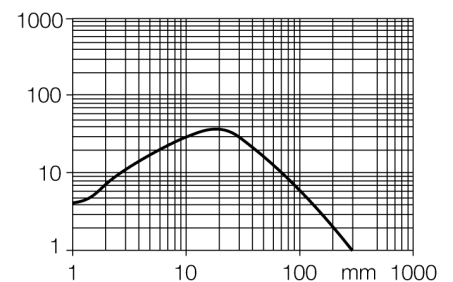

Запас по работоспособности