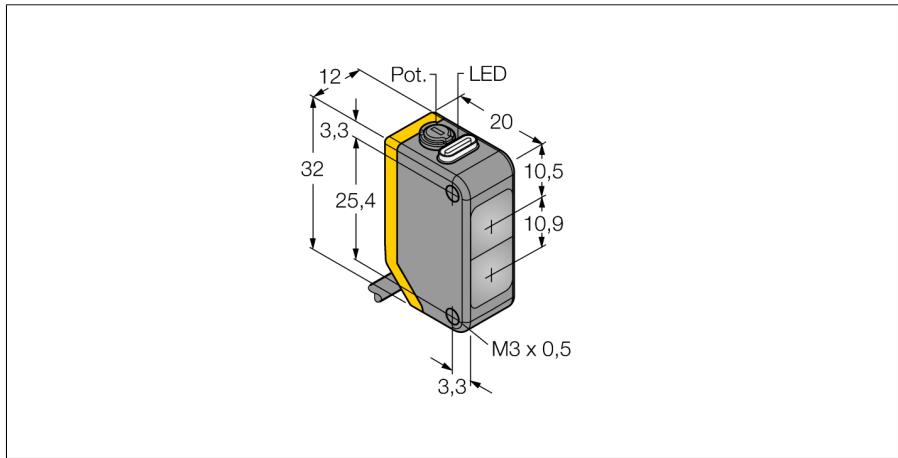

Фотоэлектрический датчик диффузионный датчик Q20PD

- Кабельный соединитель, ПВХ, 2 м
- Степень защиты IP67
- Светодиод, видимый со всех сторон
- Регулировка чувствительности потенциометром
- Рабочее напряжение: 10...30 В =
- Переключающий выход PNP, НО/НЗ

Схема подключения

Тип	Q20PD
Идент. №	3077757
Функция	диффузионный датчик
Тип источника света	красн.
Длина волны	630 нм
Диапазон	1...250 мм
Температура окружающей среды	-20...+60 °C
Рабочее напряжение	10...30 В =
Остаточная пульсация	< 10 % U _s
Номинальный рабочий ток (DC)	≤ 100 мА
Ток холостого хода I ₀	≤ 18 мА
Защита от обратной полярности	да
Выходная функция	Дополнительный контакт, PNP
Частота переключения	≤ 600 Гц
Задержка готовности	≤ 100 мс
Approvals	CE
Конструкция	Прямоугольный, Q20
Размеры	20 мм x 12 мм x 32 мм
Диаметр корпуса	0 мм
Материал корпуса	Пластмасса, ABS
Линза	пластмасса, акрил
Электрическое подключение	Кабели, ПВХ
Длина кабеля	2 м
Поперечное сечение кабеля	4x0.35 мм ²
Степень защиты	IP67
Индикатор рабочего напряжения	светодиод, зел.
Индикация состояния переключения	светодиод, желтый
Индикация ошибки	светодиод зел. мигание
Индикация коэффициента усиления	светодиод желтый блики