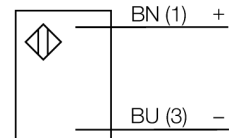

Схема подключения

Принцип действия

Оппозитные датчики состоят из приемника и излучателя. Они установлены один напротив другого так, что свет от излучателя попадает непосредственно на приемник. Если объект прерывает или ослабляет световой поток, это вызывает переключение устройства. Оппозитные датчики являются наиболее надежными фотоэлектрическими датчиками для детектирования непрозрачных мишеней. Прекрасный контраст между условиями "темно" и "светло" и чрезвычайно высокий коэффициент усиления типичен для этого способа детектирования, это позволяет работать при больших расстояниях и в сложных условиях.