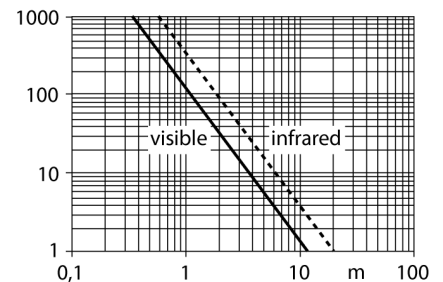

# Фотоэлектрический датчик оппозитный датчик (излучатель) Q20E

- Кабельный соединитель, ПВХ, 2 м
- Степень защиты IP67
- Светодиод, видимый со всех сторон
- Рабочее напряжение: 10...30 В =

## Схема подключения

## Принцип действия

Оппозитные датчики состоят из приемника и излучателя. Они установлены один напротив другого так, что свет от излучателя попадает непосредственно на приемник. Если объект прерывает или ослабляет световой поток, это вызывает переключение устройства. Оппозитные датчики являются наиболее надежными фотоэлектрическими датчиками для детектирования непрозрачных мишеней. Прекрасный контраст между условиями "темно" и "светло" и чрезвычайно высокий коэффициент усиления типичен для этого способа детектирования, это позволяет работать при больших расстояниях и в сложных условиях.

## Запас по работоспособности

<b>Тип</b>	Q20E
Идент. №	3077781
<b>Функция</b>	оппозитный датчик (излучатель)
Тип источника света	красн.
Длина волны	630 нм
Диапазон	0...12000 мм
Температура окружающей среды	-20...+60 °C
<b>Рабочее напряжение</b>	10...30 В =
Остаточная пульсация	< 10 % U <sub>ss</sub>
Ток холостого хода I <sub>0</sub>	≤ 18 мА
Защита от обратной полярности	да
Задержка готовности	≤ 100 мс
<b>Approvals</b>	CE
<b>Конструкция</b>	Прямоугольный, Q20
Размеры	20 мм x 12 мм x 32 мм
Диаметр корпуса	0 мм
Материал корпуса	Пластмасса, ABS
Линза	пластмасса, акрил
Электрическое подключение	Кабели, ПВХ
Длина кабеля	2 м
Поперечное сечение кабеля	4x0.35 мм <sup>2</sup>
Степень защиты	IP67
<b>Индикатор рабочего напряжения</b>	светодиод, зел.
Индикация коэффициента усиления	светодиод