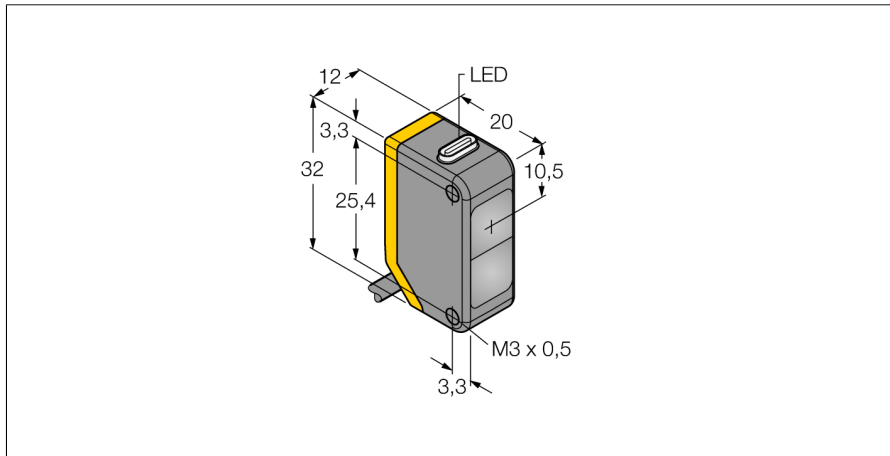

# Фотоэлектрический датчик оппозитный датчик (излучатель) Q20E

- Кабельный соединитель, ПВХ, 2 м
- Степень защиты IP67
- Светодиод, видимый со всех сторон
- Рабочее напряжение: 10...30 В =

## Схема подключения

## Принцип действия

Оппозитные датчики состоят из приемника и излучателя. Они установлены один напротив другого так, что свет от излучателя попадает непосредственно на приемник. Если объект прерывает или ослабляет световой поток, это вызывает переключение устройства. Оппозитные датчики являются наиболее надежными фотоэлектрическими датчиками для детектирования непрозрачных мишеней. Прекрасный контраст между условиями "темно" и "светло" и чрезвычайно высокий коэффициент усиления типичен для этого способа детектирования, это позволяет работать при больших расстояниях и в сложных условиях.

## Запас по работоспособности

<b>Тип</b>	Q20E
Идент. №	3077781
<b>Функция</b>	оппозитный датчик (излучатель)
Тип источника света	красн.
Длина волны	630 нм
Диапазон	0...12000 мм
Температура окружающей среды	-20...+60 °C
<b>Рабочее напряжение</b>	10...30 В =
Остаточная пульсация	< 10 % U <sub>ss</sub>
Ток холостого хода I <sub>0</sub>	≤ 18 мА
Защита от обратной полярности	да
Задержка готовности	≤ 100 мс
<b>Approvals</b>	CE
<b>Конструкция</b>	Прямоугольный, Q20
Размеры	20 мм x 12 мм x 32 мм
Диаметр корпуса	0 мм
Материал корпуса	Пластмасса, ABS
Линза	пластмасса, акрил
Электрическое подключение	Кабели, ПВХ
Длина кабеля	2 м
Поперечное сечение кабеля	4x0.35 мм <sup>2</sup>
Степень защиты	IP67
<b>Индикатор рабочего напряжения</b>	светодиод, зел.
Индикация коэффициента усиления	светодиод