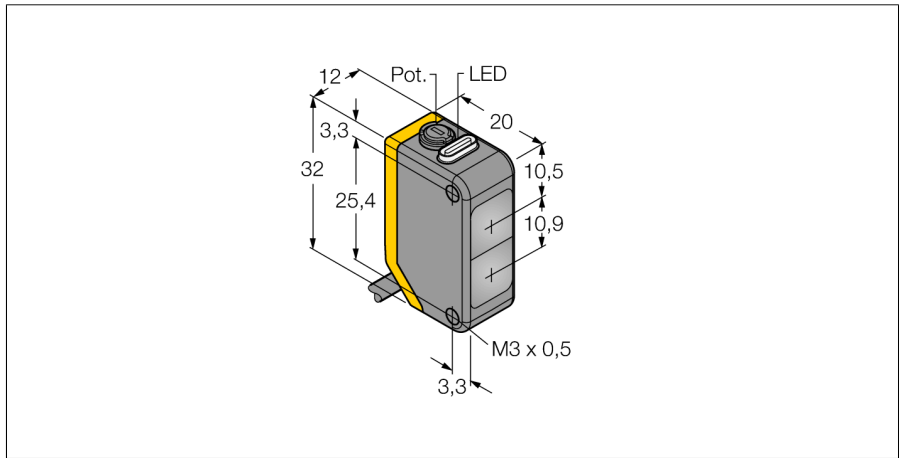

# Фотоэлектрический датчик диффузионный датчик Q20PDXL

- Кабельный соединитель, ПВХ, 2 м
- Степень защиты IP67
- Светодиод, видимый со всех сторон
- Регулировка чувствительности потенциометром
- Рабочее напряжение: 10...30 В =
- Переключающий выход PNP, НО/НЗ

### Схема подключения

Тип	Q20PDXL
Идент. №	3078151
<b>Тип источника света</b>	ИК
Длина волны	850 нм
Диапазон	1...1500 мм
Температура окружающей среды	-20...+60 °C
<b>Рабочее напряжение</b>	10...30 В =
Остаточная пульсация	< 10 % U <sub>н</sub>
Номинальный рабочий ток (DC)	≤ 100 мА
Ток холостого хода I <sub>0</sub>	≤ 18 мА
Защита от обратной полярности	да
Выходная функция	Дополнительный контакт, PNP
Частота переключения	≤ 600 Гц
Задержка готовности	≤ 100 мс
<b>Approvals</b>	CE
<b>Конструкция</b>	Прямоугольный, Q20
Размеры	20 мм x 12 мм x 32 мм
Диаметр корпуса	0 мм
Материал корпуса	Пластмасса, ABS
Линза	пластмасса, акрил
Электрическое подключение	Кабели, ПВХ
Длина кабеля	2 м
Поперечное сечение кабеля	4x0.35 мм <sup>2</sup>
Степень защиты	IP67
<b>Индикатор рабочего напряжения</b>	светодиод, зел.
Индикация состояния переключения	светодиод, желтый
Индикация ошибки	светодиод зел. мигание
Индикация коэффициента усиления	светодиод желтый блики