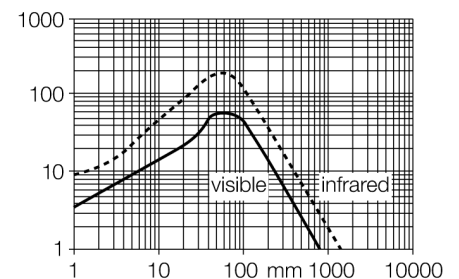

Запас по работоспособности