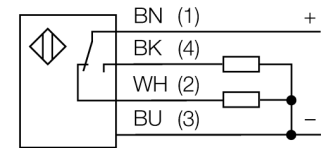

# Фотоэлектрический датчик диффузионный датчик Q20PDXL

- Кабельный соединитель, ПВХ, 2 м
- Степень защиты IP67
- Светодиод, видимый со всех сторон
- Регулировка чувствительности потенциометром
- Рабочее напряжение: 10...30 В =
- Переключающий выход PNP, НО/НЗ

### Схема подключения

Тип	Q20PDXL
Идент. №	3078151
<b>Тип источника света</b>	ИК
Длина волны	850 нм
Диапазон	1...1500 мм
Температура окружающей среды	-20...+60 °C
<b>Рабочее напряжение</b>	10...30 В =
Остаточная пульсация	< 10 % U <sub>н</sub>
Номинальный рабочий ток (DC)	≤ 100 мА
Ток холостого хода I <sub>0</sub>	≤ 18 мА
Защита от обратной полярности	да
Выходная функция	Дополнительный контакт, PNP
Частота переключения	≤ 600 Гц
Задержка готовности	≤ 100 мс
<b>Approvals</b>	CE
<b>Конструкция</b>	Прямоугольный, Q20
Размеры	20 мм x 12 мм x 32 мм
Диаметр корпуса	0 мм
Материал корпуса	Пластмасса, ABS
Линза	пластмасса, акрил
Электрическое подключение	Кабели, ПВХ
Длина кабеля	2 м
Поперечное сечение кабеля	4x0.35 мм <sup>2</sup>
Степень защиты	IP67
<b>Индикатор рабочего напряжения</b>	светодиод, зел.
Индикация состояния переключения	светодиод, желтый
Индикация ошибки	светодиод зел. мигание
Индикация коэффициента усиления	светодиод желтый блики

### Принцип действия

Как и в рефлективных датчиках, в датчиках диффузионного типа приемник и излучатель встроены в один корпус. Однако диффузионный датчик воспринимает не прерывание пучка света, а отражение света от мишени. Мишень детектируется, если достаточно отраженного света попало на приемник. Диапазон чувствительности диффузионного датчика значительно зависит от отражающей способности мишени.