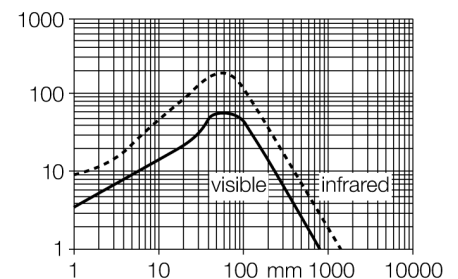

Запас по работоспособности