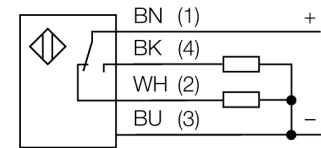

# Фотоэлектрический датчик диффузионный датчик Q20PDXLQ7

- Вилка, M8 x 1, 4-конт.
- Степень защиты IP67
- Светодиод, видимый со всех сторон
- Регулировка чувствительности потенциометром
- Рабочее напряжение: 10...30 В =
- Переключающий выход PNP, НО/НЗ

## Схема подключения

Тип	Q20PDXLQ7
Идент. №	3078152
<b>Тип источника света</b>	ИК
Длина волны	850 нм
Диапазон	1...1500 мм
Температура окружающей среды	-20...+60 °C
<b>Рабочее напряжение</b>	10...30 В =
Остаточная пульсация	< 10 % U <sub>н</sub>
Номинальный рабочий ток (DC)	≤ 100 мА
Ток холостого хода I <sub>0</sub>	≤ 18 мА
Защита от обратной полярности	да
Выходная функция	Дополнительный контакт, PNP
Частота переключения	≤ 600 Гц
Задержка готовности	≤ 100 мс
<b>Approvals</b>	CE
<b>Конструкция</b>	Прямоугольный, Q20
Размеры	20 мм x 12 мм x 42 мм
Диаметр корпуса	0 мм
Материал корпуса	Пластмасса, ABS
Линза	пластмасса, акрил
Электрическое подключение	Разъемы, M8, ПВХ
Поперечное сечение кабеля	4 мм <sup>2</sup>
Степень защиты	IP67
<b>Индикатор рабочего напряжения</b>	светодиод, зел.
Индикация состояния переключения	светодиод, желтый
Индикация ошибки	светодиод зел. мигание
Индикация коэффициента усиления	светодиод желтый блики

## Принцип действия

Как и в рефлективных датчиках, в датчиках диффузионного типа приемник и излучатель встроены в один корпус. Однако диффузионный датчик воспринимает не прерывание пучка света, а отражение света от мишени. Мишень детектируется, если достаточно отраженного света попало на приемник. Диапазон чувствительности диффузионного датчика значительно зависит от отражающей способности мишени.