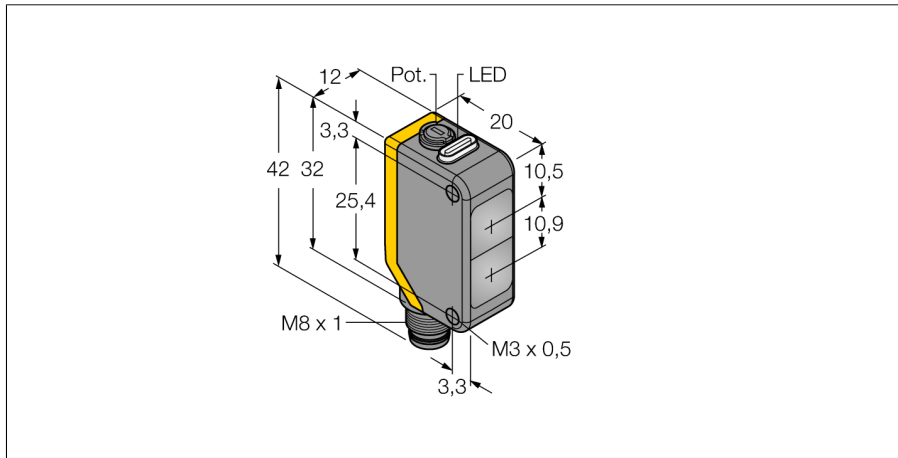

# Фотоэлектрический датчик диффузионный датчик Q20PDXLQ7

- Вилка, M8 x 1, 4-конт.
- Степень защиты IP67
- Светодиод, видимый со всех сторон
- Регулировка чувствительности потенциометром
- Рабочее напряжение: 10...30 В =
- Переключающий выход PNP, НО/НЗ

## Схема подключения

Тип	Q20PDXLQ7
Идент. №	3078152
<b>Тип источника света</b>	ИК
Длина волны	850 нм
Диапазон	1...1500 мм
Температура окружающей среды	-20...+60 °C
<b>Рабочее напряжение</b>	10...30 В =
Остаточная пульсация	< 10 % U <sub>н</sub>
Номинальный рабочий ток (DC)	≤ 100 мА
Ток холостого хода I <sub>0</sub>	≤ 18 мА
Защита от обратной полярности	да
Выходная функция	Дополнительный контакт, PNP
Частота переключения	≤ 600 Гц
Задержка готовности	≤ 100 мс
<b>Approvals</b>	CE
<b>Конструкция</b>	Прямоугольный, Q20
Размеры	20 мм x 12 мм x 42 мм
Диаметр корпуса	0 мм
Материал корпуса	Пластмасса, ABS
Линза	пластмасса, акрил
Электрическое подключение	Разъемы, M8, ПВХ
Поперечное сечение кабеля	4 мм <sup>2</sup>
Степень защиты	IP67
<b>Индикатор рабочего напряжения</b>	светодиод, зел.
Индикация состояния переключения	светодиод, желтый
Индикация ошибки	светодиод зел. мигание
Индикация коэффициента усиления	светодиод желтый блики