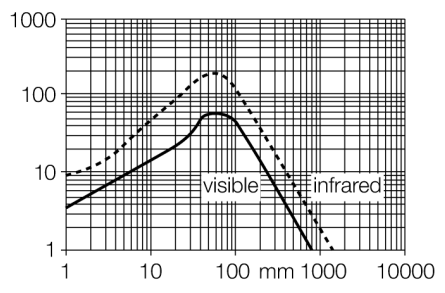

Запас по работоспособности