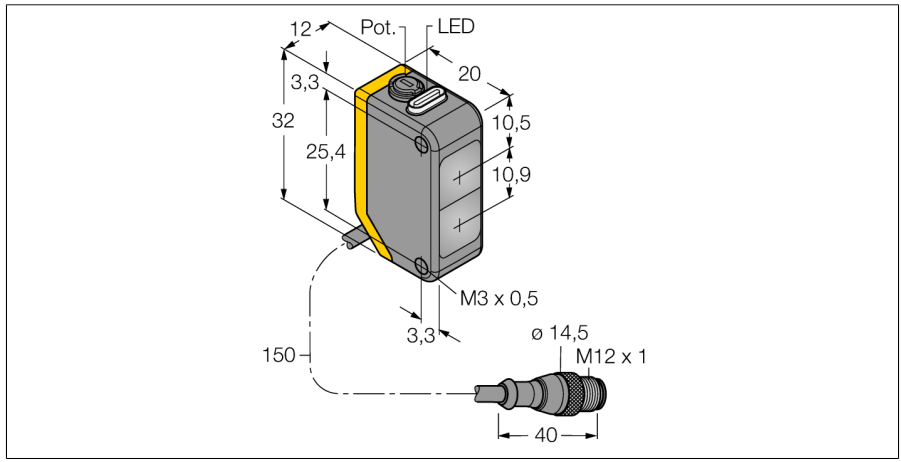

# Фотоэлектрический датчик диффузионный датчик Q20PDLQ5

- Вилка кабельная M12 x 1, 4-конт., ПВХ, 150 мм
- Степень защиты IP67
- Светодиод, видимый со всех сторон
- Регулировка чувствительности потенциометром
- Рабочее напряжение: 10...30 В =
- Переключающий выход PNP, НО/НЗ

**Схема подключения**

<b>Тип</b>	Q20PDLQ5
Идент. №	3078187

<b>Функция</b>	диффузионный датчик
Тип источника света	красн.
Длина волны	630 нм
Диапазон	1...800 мм
Температура окружающей среды	-20...+60 °C

<b>Рабочее напряжение</b>	10...30 В =
Остаточная пульсация	< 10 % U <sub>ss</sub>
Номинальный рабочий ток (DC)	≤ 100 мА
Ток холостого хода I <sub>0</sub>	≤ 18 мА
Защита от обратной полярности	да
Выходная функция	Дополнительный контакт, PNP
Частота переключения	≤ 600 Гц
Задержка готовности	≤ 100 мс

<b>Approvals</b>	CE
------------------	----

<b>Конструкция</b>	Прямоугольный, Q20
Размеры	20 мм x 12 мм x 32 мм
Диаметр корпуса	0 мм
Материал корпуса	Пластмасса, ABS
Линза	пластмасса, акрил
Электрическое подключение	Кабель с разъемом, M12 x 1, ПВХ
Длина кабеля	0.15 м
Поперечное сечение кабеля	4 мм <sup>2</sup>
Степень защиты	IP67