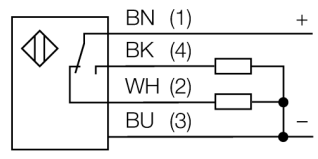

# Фотоэлектрический датчик диффузионный датчик Q20PDLQ5

- Вилка кабельная M12 x 1, 4-конт., ПВХ, 150 мм
- Степень защиты IP67
- Светодиод, видимый со всех сторон
- Регулировка чувствительности потенциометром
- Рабочее напряжение: 10...30 В =
- Переключающий выход PNP, НО/НЗ

**Схема подключения**

<b>Тип</b>	Q20PDLQ5
Идент. №	3078187

<b>Функция</b>	диффузионный датчик
Тип источника света	красн.
Длина волны	630 нм
Диапазон	1...800 мм
Температура окружающей среды	-20...+60 °C

<b>Рабочее напряжение</b>	10...30 В =
Остаточная пульсация	< 10 % U <sub>ss</sub>
Номинальный рабочий ток (DC)	≤ 100 мА
Ток холостого хода I <sub>0</sub>	≤ 18 мА
Защита от обратной полярности	да
Выходная функция	Дополнительный контакт, PNP
Частота переключения	≤ 600 Гц
Задержка готовности	≤ 100 мс

<b>Approvals</b>	CE
------------------	----

<b>Конструкция</b>	Прямоугольный, Q20
Размеры	20 мм x 12 мм x 32 мм
Диаметр корпуса	0 мм
Материал корпуса	Пластмасса, ABS
Линза	пластмасса, акрил
Электрическое подключение	Кабель с разъемом, M12 x 1, ПВХ
Длина кабеля	0.15 м
Поперечное сечение кабеля	4 мм <sup>2</sup>
Степень защиты	IP67

**Кэффициент усиления**

Зависимость коэффициента усиления от расстояния

**Запас по работоспособности**

**Фотоэлектрический датчик  
диффузионный датчик  
Q20PDLQ5**

**Аксессуары**

Наименование	Идент. №		Чертеж с размерами
SMBQ20H	3079041	Монтажные зажимы, нерж. сталь, прямоугольн. для Q20	
SMBQ20L	3079040	Монтажные зажимы, нерж. сталь, прямоугольн. для Q20	
SMBQ20LV	3079042	Монтажные зажимы, нерж. сталь, прямоугольн. для Q20	
SMBQ20U	3079043	Защитный корпус, нерж. сталь, для серии Q20	