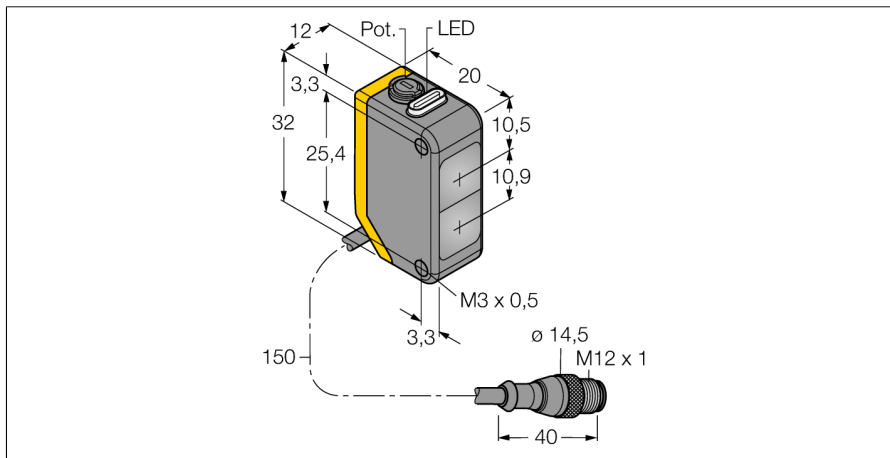

Фотоэлектрический датчик диффузионный датчик Q20PDXLQ5

- Вилка кабельная M12 x 1, 4-конт., ПВХ, 150 мм
- Степень защиты IP67
- Светодиод, видимый со всех сторон
- Регулировка чувствительности потенциометром
- Рабочее напряжение: 10...30 В =
- Переключающий выход PNP, НО/НЗ

Схема подключения

Тип	Q20PDXLQ5
Идент. №	3078189
Функция	диффузионный датчик
Тип источника света	ИК
Длина волны	850 нм
Диапазон	1...1500 мм
Температура окружающей среды	-20...+60 °C
Рабочее напряжение	10...30 В =
Остаточная пульсация	< 10 % U _{ss}
Номинальный рабочий ток (DC)	≤ 100 мА
Ток холостого хода I ₀	≤ 18 мА
Защита от обратной полярности	да
Выходная функция	Дополнительный контакт, PNP
Частота переключения	≤ 600 Гц
Задержка готовности	≤ 100 мс
Approvals	CE
Конструкция	Прямоугольный, Q20
Размеры	20 мм x 12 мм x 32 мм
Диаметр корпуса	0 мм
Материал корпуса	Пластмасса, ABS
Линза	пластмасса, акрил
Электрическое подключение	Кабель с разъемом, M12 × 1, ПВХ
Длина кабеля	0.15 м
Поперечное сечение кабеля	4 мм ²
Степень защиты	IP67
Индикатор рабочего напряжения	светодиод, зел.
Индикация состояния переключения	светодиод, желтый
Индикация ошибки	светодиод зел. мигание
Индикация коэффициента усиления	светодиод желтый блики

Коэффициент усиления

Зависимость коэффициента усиления от расстояния

Запас по работоспособности

**Фотоэлектрический датчик
диффузионный датчик
Q20PDXLQ5**

Аксессуары

Наименование	Идент. №		Чертеж с размерами
SMBQ20H	3079041	Монтажные зажимы, нерж. сталь, прямоугольн. для Q20	
SMBQ20L	3079040	Монтажные зажимы, нерж. сталь, прямоугольн. для Q20	
SMBQ20LV	3079042	Монтажные зажимы, нерж. сталь, прямоугольн. для Q20	
SMBQ20U	3079043	Защитный корпус, нерж. сталь, для серии Q20	