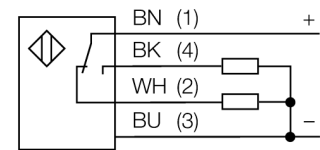

Фотоэлектрический датчик диффузионный датчик Q20PDXLQ5

- Вилка кабельная M12 x 1, 4-конт., ПВХ, 150 мм
- Степень защиты IP67
- Светодиод, видимый со всех сторон
- Регулировка чувствительности потенциометром
- Рабочее напряжение: 10...30 В =
- Переключающий выход PNP, НО/НЗ

Схема подключения

Тип	Q20PDXLQ5
Идент. №	3078189
Функция	диффузионный датчик
Тип источника света	ИК
Длина волны	850 нм
Диапазон	1...1500 мм
Температура окружающей среды	-20...+60 °C
Рабочее напряжение	10...30 В =
Остаточная пульсация	< 10 % U _{ss}
Номинальный рабочий ток (DC)	≤ 100 мА
Ток холостого хода I ₀	≤ 18 мА
Защита от обратной полярности	да
Выходная функция	Дополнительный контакт, PNP
Частота переключения	≤ 600 Гц
Задержка готовности	≤ 100 мс
Approvals	CE
Конструкция	Прямоугольный, Q20
Размеры	20 мм x 12 мм x 32 мм
Диаметр корпуса	0 мм
Материал корпуса	Пластмасса, ABS
Линза	пластмасса, акрил
Электрическое подключение	Кабель с разъемом, M12 × 1, ПВХ
Длина кабеля	0.15 м
Поперечное сечение кабеля	4 мм ²
Степень защиты	IP67
Индикатор рабочего напряжения	светодиод, зел.
Индикация состояния переключения	светодиод, желтый
Индикация ошибки	светодиод зел. мигание
Индикация коэффициента усиления	светодиод желтый блики

Принцип действия

Как и в рефлективных датчиках, в датчиках диффузионного типа приемник и излучатель встроены в один корпус. Однако диффузионный датчик воспринимает не прерывание пучка света, а отражение света от мишени. Мишень детектируется, если достаточно отраженного света попало на приемник. Диапазон чувствительности диффузионного датчика значительно зависит от отражающей способности мишени.