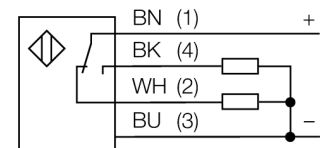

Фотоэлектрический датчик диффузионный датчик Q20PDQ5

- Вилка кабельная M12 x 1, 4-конт., ПВХ, 150 мм
- Степень защиты IP67
- Светодиод, видимый со всех сторон
- Регулировка чувствительности потенциометром
- Рабочее напряжение: 10...30 В =
- Переключающий выход PNP, НО/НЗ

Схема подключения

Тип	Q20PDQ5
Идент. №	3078191
Функция	диффузионный датчик
Тип источника света	красн.
Длина волны	630 нм
Диапазон	1...250 мм
Температура окружающей среды	-20...+60 °C
Рабочее напряжение	10...30 В =
Остаточная пульсация	< 10 % U _{ss}
Номинальный рабочий ток (DC)	≤ 100 мА
Ток холостого хода I ₀	≤ 18 мА
Защита от обратной полярности	да
Выходная функция	Дополнительный контакт, PNP
Частота переключения	≤ 600 Гц
Задержка готовности	≤ 100 мс
Approvals	CE
Конструкция	Прямоугольный, Q20
Размеры	20 мм x 12 мм x 32 мм
Диаметр корпуса	0 мм
Материал корпуса	Пластмасса, ABS
Линза	пластмасса, акрил
Электрическое подключение	Кабель с разъемом, M12 × 1, ПВХ
Длина кабеля	0.15 м
Поперечное сечение кабеля	4 мм ²
Степень защиты	IP67
Индикатор рабочего напряжения	светодиод, зел.
Индикация состояния переключения	светодиод, желтый
Индикация ошибки	светодиод зел. мигание
Индикация коэффициента усиления	светодиод желтый блики

Принцип действия

Как и в рефлективных датчиках, в датчиках диффузионного типа приемник и излучатель встроены в один корпус. Однако диффузионный датчик воспринимает не прерывание пучка света, а отражение света от мишени. Мишень детектируется, если достаточно отраженного света попало на приемник. Диапазон чувствительности диффузионного датчика значительно зависит от отражающей способности мишени.