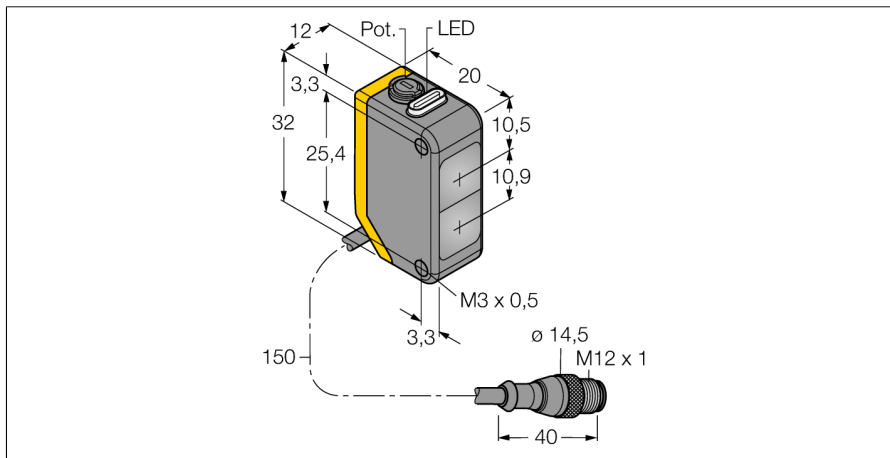

Фотоэлектрический датчик диффузионный датчик Q20PDQ5

- Вилка кабельная M12 x 1, 4-конт., ПВХ, 150 мм
- Степень защиты IP67
- Светодиод, видимый со всех сторон
- Регулировка чувствительности потенциометром
- Рабочее напряжение: 10...30 В =
- Переключающий выход PNP, НО/НЗ

Схема подключения

Тип	Q20PDQ5
Идент. №	3078191
Функция	диффузионный датчик
Тип источника света	красн.
Длина волны	630 нм
Диапазон	1...250 мм
Температура окружающей среды	-20...+60 °C
Рабочее напряжение	10...30 В =
Остаточная пульсация	< 10 % U _{ss}
Номинальный рабочий ток (DC)	≤ 100 мА
Ток холостого хода I ₀	≤ 18 мА
Защита от обратной полярности	да
Выходная функция	Дополнительный контакт, PNP
Частота переключения	≤ 600 Гц
Задержка готовности	≤ 100 мс
Approvals	CE
Конструкция	Прямоугольный, Q20
Размеры	20 мм x 12 мм x 32 мм
Диаметр корпуса	0 мм
Материал корпуса	Пластмасса, ABS
Линза	пластмасса, акрил
Электрическое подключение	Кабель с разъемом, M12 × 1, ПВХ
Длина кабеля	0.15 м
Поперечное сечение кабеля	4 мм ²
Степень защиты	IP67
Индикатор рабочего напряжения	светодиод, зел.
Индикация состояния переключения	светодиод, желтый
Индикация ошибки	светодиод зел. мигание
Индикация коэффициента усиления	светодиод желтый блики

Коэффициент усиления

Зависимость коэффициента усиления от расстояния

Запас по работоспособности

**Фотоэлектрический датчик
диффузионный датчик
Q20PDQ5**

Аксессуары

Наименование	Идент. №		Чертеж с размерами
SMBQ20H	3079041	Монтажные зажимы, нерж. сталь, прямоугольн. для Q20	
SMBQ20L	3079040	Монтажные зажимы, нерж. сталь, прямоугольн. для Q20	
SMBQ20LV	3079042	Монтажные зажимы, нерж. сталь, прямоугольн. для Q20	
SMBQ20U	3079043	Защитный корпус, нерж. сталь, для серии Q20	