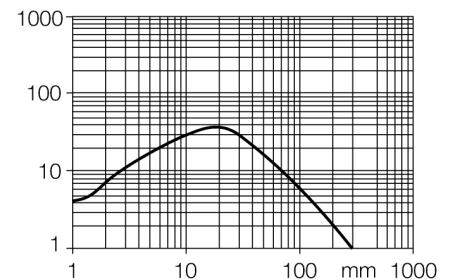

Запас по работоспособности