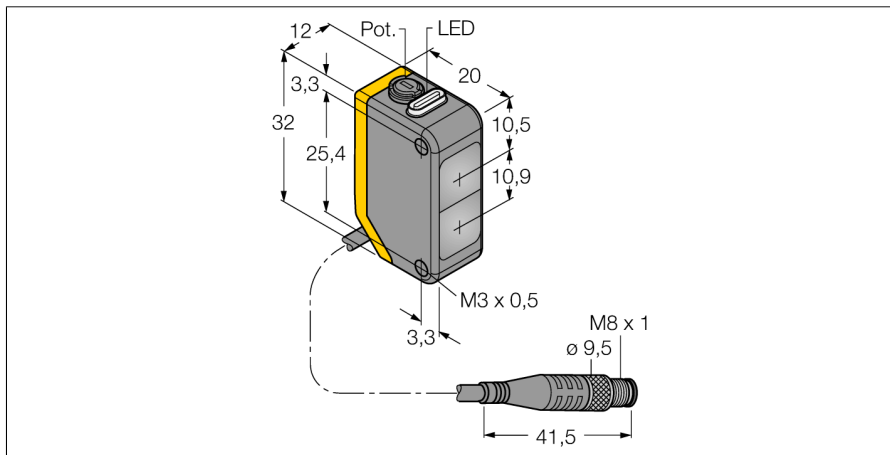

Фотоэлектрический датчик диффузионный датчик Q20PDXLQ

- Вилка кабельная, ПВХ, М8 x 1, 4-конт., 150 мм
- Степень защиты IP67
- Светодиод, видимый со всех сторон
- Регулировка чувствительности потенциометром
- Рабочее напряжение: 10...30 В =
- Переключающий выход PNP, НО/НЗ

Схема подключения

Тип	Q20PDXLQ
Идент. №	3078209
Тип источника света	ИК
Длина волны	850 нм
Диапазон	1...1500 мм
Температура окружающей среды	-20...+60 °C
Рабочее напряжение	10...30 В =
Остаточная пульсация	< 10 % U _н
Номинальный рабочий ток (DC)	≤ 100 мА
Ток холостого хода I ₀	≤ 18 мА
Защита от обратной полярности	да
Выходная функция	Дополнительный контакт, PNP
Частота переключения	≤ 600 Гц
Задержка готовности	≤ 100 мс
Approvals	CE
Конструкция	Прямоугольный, Q20
Размеры	20 мм x 12 мм x 32 мм
Диаметр корпуса	0 мм
Материал корпуса	Пластмасса, ABS
Линза	пластмасса, акрил
Электрическое подключение	Кабель с разъемом, М8, ПВХ
Длина кабеля	0.15 м
Поперечное сечение кабеля	4 мм ²
Степень защиты	IP67
Индикатор рабочего напряжения	светодиод, зел.
Индикация состояния переключения	светодиод, желтый
Индикация ошибки	светодиод зел. мигание
Индикация коэффициента усиления	светодиод желтый блики

Коэффициент усиления

Зависимость коэффициента усиления от расстояния

Запас по работоспособности

**Фотоэлектрический датчик
диффузионный датчик
Q20PDXLQ**

Аксессуары

Наименование	Идент. №		Чертеж с размерами
SMBQ20H	3079041	Монтажные зажимы, нерж. сталь, прямоугольн. для Q20	
SMBQ20L	3079040	Монтажные зажимы, нерж. сталь, прямоугольн. для Q20	
SMBQ20LV	3079042	Монтажные зажимы, нерж. сталь, прямоугольн. для Q20	
SMBQ20U	3079043	Защитный корпус, нерж. сталь, для серии Q20	