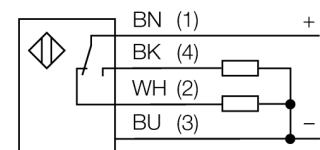

Фотоэлектрический датчик диффузионный датчик Q20PDXLQ

- Вилка кабельная, ПВХ, М8 x 1, 4-конт., 150 мм
- Степень защиты IP67
- Светодиод, видимый со всех сторон
- Регулировка чувствительности потенциометром
- Рабочее напряжение: 10...30 В =
- Переключающий выход PNP, НО/НЗ

Схема подключения

Тип	Q20PDXLQ
Идент. №	3078209
Тип источника света	ИК
Длина волны	850 нм
Диапазон	1...1500 мм
Температура окружающей среды	-20...+60 °C
Рабочее напряжение	10...30 В =
Остаточная пульсация	< 10 % U _н
Номинальный рабочий ток (DC)	≤ 100 мА
Ток холостого хода I ₀	≤ 18 мА
Защита от обратной полярности	да
Выходная функция	Дополнительный контакт, PNP
Частота переключения	≤ 600 Гц
Задержка готовности	≤ 100 мс
Approvals	CE
Конструкция	Прямоугольный, Q20
Размеры	20 мм x 12 мм x 32 мм
Диаметр корпуса	0 мм
Материал корпуса	Пластмасса, ABS
Линза	пластмасса, акрил
Электрическое подключение	Кабель с разъемом, М8, ПВХ
Длина кабеля	0.15 м
Поперечное сечение кабеля	4 мм ²
Степень защиты	IP67
Индикатор рабочего напряжения	светодиод, зел.
Индикация состояния переключения	светодиод, желтый
Индикация ошибки	светодиод зел. мигание
Индикация коэффициента усиления	светодиод желтый блики

Коэффициент усиления

Зависимость коэффициента усиления от расстояния

Запас по работоспособности

**Фотоэлектрический датчик
диффузионный датчик
Q20PDXLQ**

Аксессуары

Наименование	Идент. №		Чертеж с размерами
SMBQ20H	3079041	Монтажные зажимы, нерж. сталь, прямоугольн. для Q20	
SMBQ20L	3079040	Монтажные зажимы, нерж. сталь, прямоугольн. для Q20	
SMBQ20LV	3079042	Монтажные зажимы, нерж. сталь, прямоугольн. для Q20	
SMBQ20U	3079043	Защитный корпус, нерж. сталь, для серии Q20	