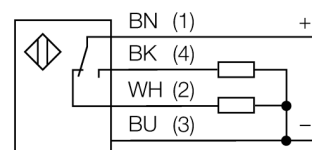

# Фотоэлектрический датчик диффузионный датчик с фиксированным подавлением фона Q20PFF50Q

- Вилка кабельная, ПВХ, М8 х 1, 4-конт., 150 мм
- Степень защиты IP67
- Светодиод, видимый со всех сторон
- Рабочее напряжение: 10...30 В =
- Переключающий выход PNP, НО/НЗ

## Схема подключения

## Принцип действия

Диффузионные датчики с подавлением заднего фона имеют один излучатель и несколько приемников. Положение цели вычисляется с помощью фотоэлектрической структуры датчика, какой из приемников получает основное кол-во света. Электроника определяет находится ли объект в пределах измеряемого диапазона. Эти датчики идут с фиксированной точкой среза.