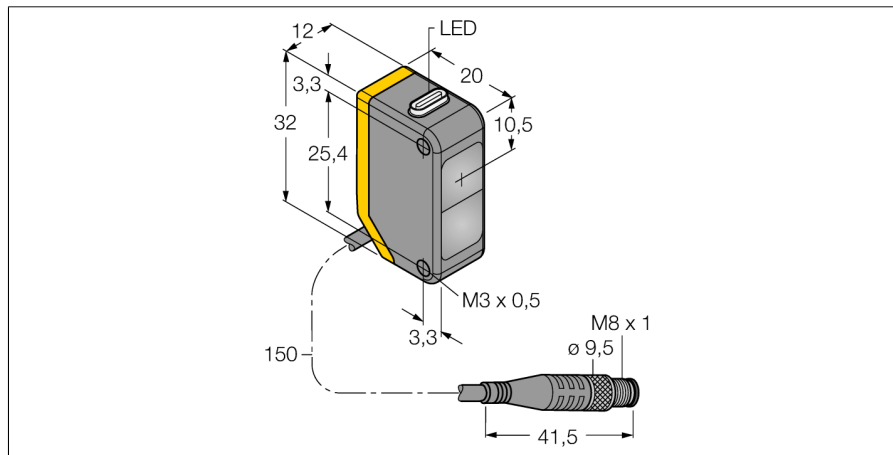

# Фотоэлектрический датчик диффузионный датчик с фиксированным подавлением фона Q20PFF50Q

- Вилка кабельная, ПВХ, М8 х 1, 4-конт., 150 мм
- Степень защиты IP67
- Светодиод, видимый со всех сторон
- Рабочее напряжение: 10...30 В =
- Переключающий выход PNP, НО/НЗ

## Схема подключения

## Принцип действия

Диффузионные датчики с подавлением заднего фона имеют один излучатель и несколько приемников. Положение цели вычисляется с помощью фотоэлектрической структуры датчика, какой из приемников получает основное кол-во света. Электроника определяет находится ли объект в пределах измеряемого диапазона. Эти датчики идут с фиксированной точкой среза.