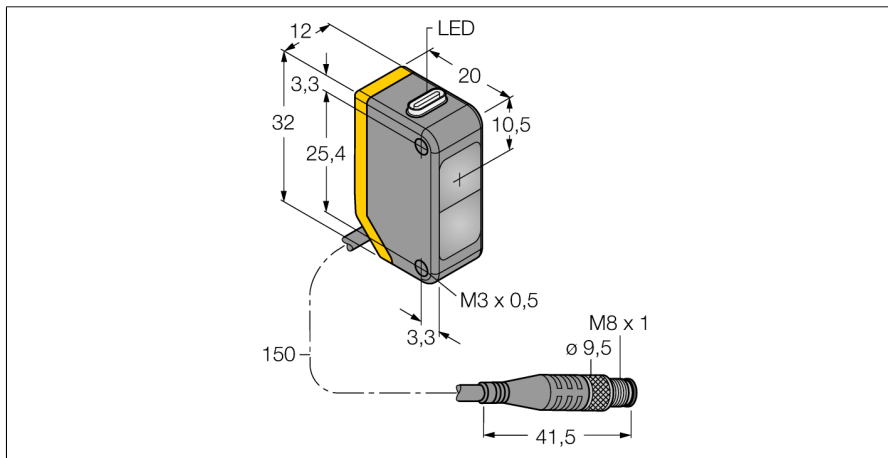

Фотоэлектрический датчик оппозитный датчик (излучатель/приемник) Q20PRQ

- Вилка кабельная, ПВХ, М8 х 1, 4-конт., 150 мм
- Степень защиты IP67
- Светодиод, видимый со всех сторон
- Рабочее напряжение: 10...30 В =
- Переключающий выход PNP, НО/НЗ

Схема подключения

Принцип действия

Оппозитные датчики состоят из приемника и излучателя. Они установлены один напротив другого так, что свет от излучателя попадает непосредственно на приемник. Если объект прерывает или ослабляет световой поток, это вызывает переключение устройства. Оппозитные датчики являются наиболее надежными фотоэлектрическими датчиками для детектирования непрозрачных мишеней. Прекрасный контраст между условиями "темно" и "светло" и чрезвычайно высокий коэффициент усиления типичен для этого способа детектирования, это позволяет работать при больших расстояниях и в сложных условиях.

Запас по работоспособности

Тип	Q20PRQ
Идент. №	3078223
Диапазон	0...12000 мм
Температура окружающей среды	-20...+60 °C
Рабочее напряжение	10...30 В =
Остаточная пульсация	< 10 % U _{ss}
Номинальный рабочий ток (DC)	≤ 100 мА
Ток холостого хода I ₀	≤ 18 мА
Защита от обратной полярности	да
Выходная функция	Дополнительный контакт, PNP
Частота переключения	≤ 600 Гц
Задержка готовности	≤ 100 мс
Approvals	CE
Конструкция	Прямоугольный, Q20
Размеры	20 мм x 12 мм x 32 мм
Диаметр корпуса	0 мм
Материал корпуса	Пластмасса, ABS
Линза	пластмасса, акрил
Электрическое подключение	Кабель с разъемом, М8, ПВХ
Длина кабеля	0.15 м
Поперечное сечение кабеля	4 мм ²
Степень защиты	IP67
Индикатор рабочего напряжения	светодиод, зел.
Индикация состояния переключения	светодиод, желтый
Индикация ошибки	светодиод зел. мигание
Индикация коэффициента усиления	светодиод желтый блики