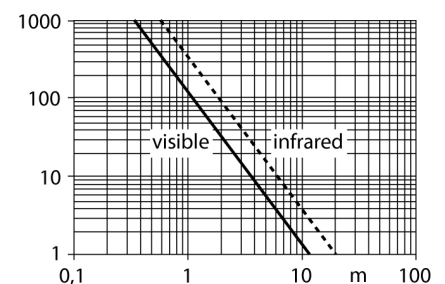

Фотоэлектрический датчик оппозитный датчик (излучатель/приемник) Q20PRQ

- Вилка кабельная, ПВХ, М8 х 1, 4-конт., 150 мм
- Степень защиты IP67
- Светодиод, видимый со всех сторон
- Рабочее напряжение: 10...30 В =
- Переключающий выход PNP, НО/НЗ

Схема подключения

Принцип действия

Оппозитные датчики состоят из приемника и излучателя. Они установлены один напротив другого так, что свет от излучателя попадает непосредственно на приемник. Если объект прерывает или ослабляет световой поток, это вызывает переключение устройства. Оппозитные датчики являются наиболее надежными фотоэлектрическими датчиками для детектирования непрозрачных мишеней. Прекрасный контраст между условиями "темно" и "светло" и чрезвычайно высокий коэффициент усиления типичен для этого способа детектирования, это позволяет работать при больших расстояниях и в сложных условиях.

Запас по работоспособности

Тип	Q20PRQ
Идент. №	3078223
Диапазон	0...12000 мм
Температура окружающей среды	-20...+60 °C
Рабочее напряжение	10...30 В =
Остаточная пульсация	< 10 % U _{ss}
Номинальный рабочий ток (DC)	≤ 100 мА
Ток холостого хода I ₀	≤ 18 мА
Защита от обратной полярности	да
Выходная функция	Дополнительный контакт, PNP
Частота переключения	≤ 600 Гц
Задержка готовности	≤ 100 мс
Approvals	CE
Конструкция	Прямоугольный, Q20
Размеры	20 мм x 12 мм x 32 мм
Диаметр корпуса	0 мм
Материал корпуса	Пластмасса, ABS
Линза	пластмасса, акрил
Электрическое подключение	Кабель с разъемом, М8, ПВХ
Длина кабеля	0.15 м
Поперечное сечение кабеля	4 мм ²
Степень защиты	IP67
Индикатор рабочего напряжения	светодиод, зел.
Индикация состояния переключения	светодиод, желтый
Индикация ошибки	светодиод зел. мигание
Индикация коэффициента усиления	светодиод желтый блики