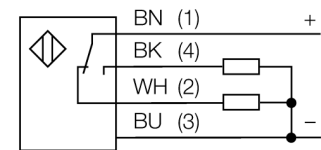

Фотоэлектрический датчик оппозитный датчик (излучатель/приемник) Q20PRQ

- Вилка кабельная, ПВХ, М8 х 1, 4-конт., 150 мм
- Степень защиты IP67
- Светодиод, видимый со всех сторон
- Рабочее напряжение: 10...30 В =
- Переключающий выход PNP, НО/НЗ

Схема подключения

Принцип действия

Оппозитные датчики состоят из приемника и излучателя. Они установлены один напротив другого так, что свет от излучателя попадает непосредственно на приемник. Если объект прерывает или ослабляет световой поток, это вызывает переключение устройства. Оппозитные датчики являются наиболее надежными фотоэлектрическими датчиками для детектирования непрозрачных мишеней. Прекрасный контраст между условиями "темно" и "светло" и чрезвычайно высокий коэффициент усиления типичен для этого способа детектирования, это позволяет работать при больших расстояниях и в сложных условиях.

Запас по работоспособности

Тип	Q20PRQ
Идент. №	3078223
Диапазон	0...12000 мм
Температура окружающей среды	-20...+60 °C
Рабочее напряжение	10...30 В =
Остаточная пульсация	< 10 % U _{ss}
Номинальный рабочий ток (DC)	≤ 100 мА
Ток холостого хода I ₀	≤ 18 мА
Защита от обратной полярности	да
Выходная функция	Дополнительный контакт, PNP
Частота переключения	≤ 600 Гц
Задержка готовности	≤ 100 мс
Approvals	CE
Конструкция	Прямоугольный, Q20
Размеры	20 мм x 12 мм x 32 мм
Диаметр корпуса	0 мм
Материал корпуса	Пластмасса, ABS
Линза	пластмасса, акрил
Электрическое подключение	Кабель с разъемом, М8, ПВХ
Длина кабеля	0.15 м
Поперечное сечение кабеля	4 мм ²
Степень защиты	IP67
Индикатор рабочего напряжения	светодиод, зел.
Индикация состояния переключения	светодиод, желтый
Индикация ошибки	светодиод зел. мигание
Индикация коэффициента усиления	светодиод желтый блики