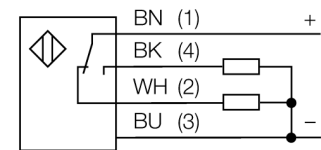

Фотоэлектрический датчик оппозитный датчик (излучатель/приемник) Q20PRLQ5

- Вилка кабельная M12 x 1, 4-конт., ПВХ, 150 мм
- Степень защиты IP67
- Светодиод, видимый со всех сторон
- Рабочее напряжение: 10...30 В =
- Переключающий выход PNP, НО/НЗ

Схема подключения

Принцип действия

Оппозитные датчики состоят из приемника и излучателя. Они установлены один напротив другого так, что свет от излучателя попадает непосредственно на приемник. Если объект прерывает или ослабляет световой поток, это вызывает переключение устройства. Оппозитные датчики являются наиболее надежными фотоэлектрическими датчиками для детектирования непрозрачных мишеней. Прекрасный контраст между условиями "темно" и "светло" и чрезвычайно высокий коэффициент усиления типичен для этого способа детектирования, это позволяет работать при больших расстояниях и в сложных условиях.

Запас по работоспособности

Тип	Q20PRLQ5
Идент. №	3078280
Диапазон	0...20000 мм
Температура окружающей среды	-20...+60 °C
Рабочее напряжение	10...30 В =
Остаточная пульсация	< 10 % U _{ss}
Номинальный рабочий ток (DC)	≤ 100 мА
Ток холостого хода I ₀	≤ 18 мА
Защита от обратной полярности	да
Выходная функция	Дополнительный контакт, PNP
Частота переключения	≤ 600 Гц
Задержка готовности	≤ 100 мс
Approvals	CE
Конструкция	Прямоугольный, Q20
Размеры	20 мм x 12 мм x 32 мм
Диаметр корпуса	0 мм
Материал корпуса	Пластмасса, ABS
Линза	пластмасса, акрил
Электрическое подключение	Кабель с разъемом, M12 × 1, ПВХ
Длина кабеля	0.15 м
Поперечное сечение кабеля	4 мм ²
Степень защиты	IP67
Индикатор рабочего напряжения	светодиод, зел.
Индикация состояния переключения	светодиод, желтый
Индикация ошибки	светодиод зел. мигание
Индикация коэффициента усиления	светодиод желтый блики