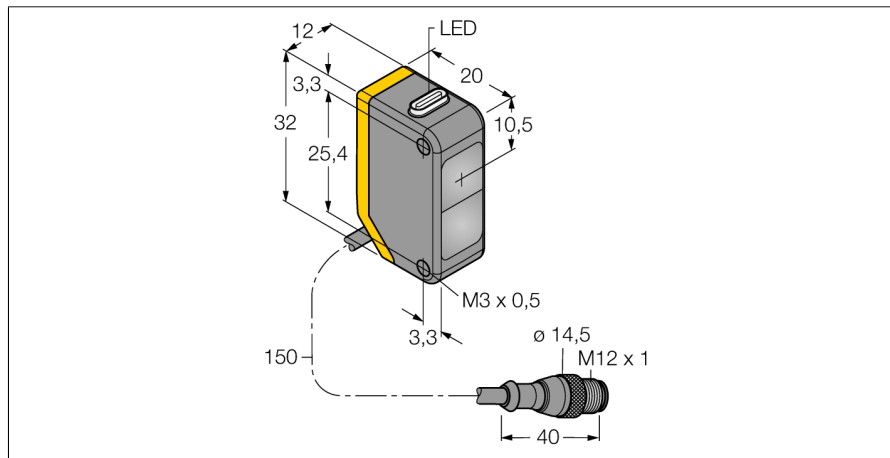

Фотоэлектрический датчик оппозитный датчик (излучатель/приемник) Q20PRLQ5

- Вилка кабельная M12 x 1, 4-конт., ПВХ, 150 мм
- Степень защиты IP67
- Светодиод, видимый со всех сторон
- Рабочее напряжение: 10...30 В =
- Переключающий выход PNP, НО/НЗ

Схема подключения

Принцип действия

Оппозитные датчики состоят из приемника и излучателя. Они установлены один напротив другого так, что свет от излучателя попадает непосредственно на приемник. Если объект прерывает или ослабляет световой поток, это вызывает переключение устройства. Оппозитные датчики являются наиболее надежными фотоэлектрическими датчиками для детектирования непрозрачных мишеней. Прекрасный контраст между условиями "темно" и "светло" и чрезвычайно высокий коэффициент усиления типичен для этого способа детектирования, это позволяет работать при больших расстояниях и в сложных условиях.

Запас по работоспособности

Тип	Q20PRLQ5
Идент. №	3078280
Диапазон	0...20000 мм
Температура окружающей среды	-20...+60 °C
Рабочее напряжение	10...30 В =
Остаточная пульсация	< 10 % U _{ss}
Номинальный рабочий ток (DC)	≤ 100 мА
Ток холостого хода I ₀	≤ 18 мА
Защита от обратной полярности	да
Выходная функция	Дополнительный контакт, PNP
Частота переключения	≤ 600 Гц
Задержка готовности	≤ 100 мс
Approvals	CE
Конструкция	Прямоугольный, Q20
Размеры	20 мм x 12 мм x 32 мм
Диаметр корпуса	0 мм
Материал корпуса	Пластмасса, ABS
Линза	пластмасса, акрил
Электрическое подключение	Кабель с разъемом, M12 × 1, ПВХ
Длина кабеля	0.15 м
Поперечное сечение кабеля	4 мм ²
Степень защиты	IP67
Индикатор рабочего напряжения	светодиод, зел.
Индикация состояния переключения	светодиод, желтый
Индикация ошибки	светодиод зел. мигание
Индикация коэффициента усиления	светодиод желтый блики