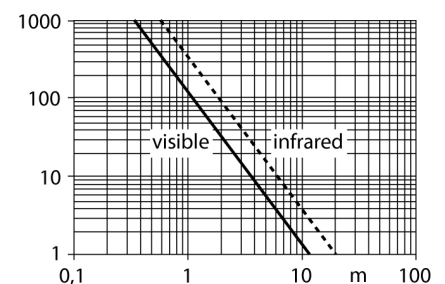

Фотоэлектрический датчик оппозитный датчик (излучатель/приемник) Q20PRLQ5

- Вилка кабельная M12 x 1, 4-конт., ПВХ, 150 мм
- Степень защиты IP67
- Светодиод, видимый со всех сторон
- Рабочее напряжение: 10...30 В =
- Переключающий выход PNP, НО/НЗ

Схема подключения

Принцип действия

Оппозитные датчики состоят из приемника и излучателя. Они установлены один напротив другого так, что свет от излучателя попадает непосредственно на приемник. Если объект прерывает или ослабляет световой поток, это вызывает переключение устройства. Оппозитные датчики являются наиболее надежными фотоэлектрическими датчиками для детектирования непрозрачных мишеней. Прекрасный контраст между условиями "темно" и "светло" и чрезвычайно высокий коэффициент усиления типичен для этого способа детектирования, это позволяет работать при больших расстояниях и в сложных условиях.

Запас по работоспособности

Тип	Q20PRLQ5
Идент. №	3078280
Диапазон	0...20000 мм
Температура окружающей среды	-20...+60 °C
Рабочее напряжение	10...30 В =
Остаточная пульсация	< 10 % U _{ss}
Номинальный рабочий ток (DC)	≤ 100 мА
Ток холостого хода I ₀	≤ 18 мА
Защита от обратной полярности	да
Выходная функция	Дополнительный контакт, PNP
Частота переключения	≤ 600 Гц
Задержка готовности	≤ 100 мс
Approvals	CE
Конструкция	Прямоугольный, Q20
Размеры	20 мм x 12 мм x 32 мм
Диаметр корпуса	0 мм
Материал корпуса	Пластмасса, ABS
Линза	пластмасса, акрил
Электрическое подключение	Кабель с разъемом, M12 × 1, ПВХ
Длина кабеля	0.15 м
Поперечное сечение кабеля	4 мм ²
Степень защиты	IP67
Индикатор рабочего напряжения	светодиод, зел.
Индикация состояния переключения	светодиод, желтый
Индикация ошибки	светодиод зел. мигание
Индикация коэффициента усиления	светодиод желтый блики