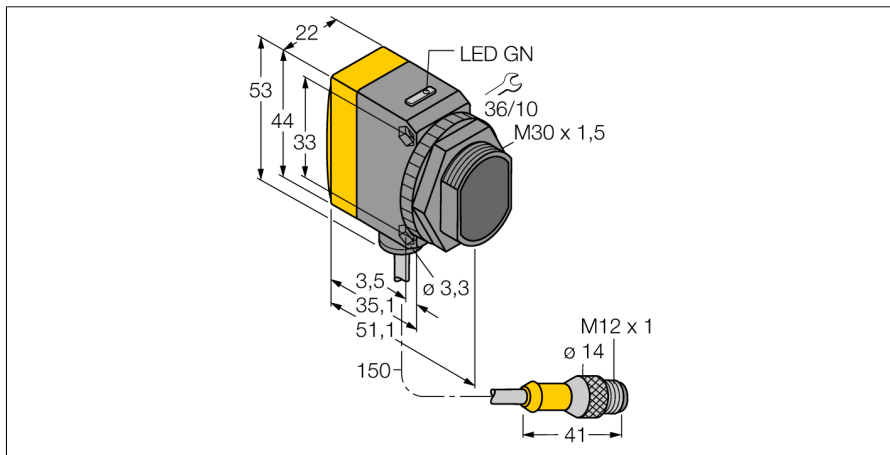

**Фотоэлектрический датчик  
оппозитный датчик (излучатель)  
для детектирования воды  
QS30EXH2OQ5**

- Вилка, M12 x 1, 5-конт.
- Степень защиты IP67
- Светодиод, видимый со всех сторон
- Во избежание перекрестных помех осуществляется выбор рабочей частоты
- Светодиодный излучатель, перекл.
- Рабочее напряжение: 10...30 В =

**Схема подключения**

**Принцип действия**

Оппозитный датчик состоит из приемника и излучателя. Излучатель излучает свет в ИК диапазоне с длиной волны 1450 нм, который приблизительно равен границе поглощения воды. В результате большой контраст приводит к высокой чувствительности на воду или водный раствор.

**Фотоэлектрический датчик  
 оппозитный датчик (излучатель)  
 для детектирования воды  
 QS30EXH2OQ5**

**Аксессуары**

Наименование	Идент. №		Чертеж с размерами
SMB30A	3032723	Монтажный кронштейн, прямоугольный, нерж. сталь, для датчиков с резьбой 30 мм	
SMBQS30L	3002809	Монтажные зажимы, нерж. сталь, для серии QS30	
SMB30MM	3027162	Монтажный зажим, нерж. сталь, для датчиков с резьбой 30 мм	
SMB30SC	3052521	Монтажный зажим, РВТ черн., для датчиков с резьбой 30 мм, поворотный	