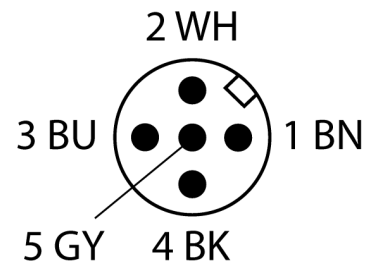

**Фотоэлектрический датчик  
оппозитный датчик (излучатель)  
для детектирования воды  
QS30EXH2OQ5**

- Вилка, M12 x 1, 5-конт.
- Степень защиты IP67
- Светодиод, видимый со всех сторон
- Во избежание перекрестных помех осуществляется выбор рабочей частоты
- Светодиодный излучатель, перекл.
- Рабочее напряжение: 10...30 В =

**Схема подключения**

**Принцип действия**

Оппозитный датчик состоит из приемника и излучателя. Излучатель излучает свет в ИК диапазоне с длиной волны 1450 нм, который приблизительно равен границе поглощения воды. В результате большой контраст приводит к высокой чувствительности на воду или водный раствор.

<b>Тип</b>	QS30EXH2OQ5
<b>Идент. №</b>	3079166
<b>Тип источника света</b>	ИК
<b>Длина волны</b>	1450 нм
<b>Диапазон</b>	0...4000 мм
<b>Температура окружающей среды</b>	-20...+60 °C
<b>Рабочее напряжение</b>	10...30 В =
<b>Остаточная пульсация</b>	< 10 % U <sub>н</sub>
<b>Номинальный рабочий ток (DC)</b>	≤ 80 мА
<b>Защита от короткого замыкания</b>	да
<b>Защита от обратной полярности</b>	да
<b>Задержка готовности</b>	≤ 100 мс
<b>Время отклика типовое</b>	< 3 мс
<b>Approvals</b>	CE
<b>Конструкция</b>	Прямоугольный с резьбой, QS30
<b>Размеры</b>	51.5 мм x 22 мм x 57 мм
<b>Диаметр корпуса</b>	30 мм
<b>Материал корпуса</b>	Пластмасса, ABS, Желтый
<b>Линза</b>	пластмасса, акрил
<b>Электрическое подключение</b>	Кабель с разъемом, M12 × 1, ПВХ
<b>Длина кабеля</b>	0.15 м
<b>Поперечное сечение кабеля</b>	5x0.5 мм <sup>2</sup>
<b>Степень защиты</b>	IP67
<b>Специальные характеристики</b>	Герметизированный
<b>Индикатор рабочего напряжения</b>	Обнаружение воды
<b>Индикация ошибки</b>	светодиод, зел.
<b>Индикация коэффициента усиления</b>	светодиод, зел.