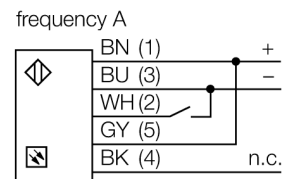

**Фотоэлектрический датчик  
оппозитный датчик (излучатель)  
для детектирования воды  
QS30EXH2OQ5**

- Вилка, M12 x 1, 5-конт.
- Степень защиты IP67
- Светодиод, видимый со всех сторон
- Во избежание перекрестных помех осуществляется выбор рабочей частоты
- Светодиодный излучатель, перекл.
- Рабочее напряжение: 10...30 В =

**Схема подключения**

**Принцип действия**

Оппозитный датчик состоит из приемника и излучателя. Излучатель излучает свет в ИК диапазоне с длиной волны 1450 нм, который приблизительно равен границе поглощения воды. В результате большой контраст приводит к высокой чувствительности на воду или водный раствор.

<b>Тип</b>	QS30EXH2OQ5
<b>Идент. №</b>	3079166
<b>Тип источника света</b>	ИК
<b>Длина волны</b>	1450 нм
<b>Диапазон</b>	0...4000 мм
<b>Температура окружающей среды</b>	-20...+60 °C
<b>Рабочее напряжение</b>	10...30 В =
<b>Остаточная пульсация</b>	< 10 % U <sub>н</sub>
<b>Номинальный рабочий ток (DC)</b>	≤ 80 мА
<b>Защита от короткого замыкания</b>	да
<b>Защита от обратной полярности</b>	да
<b>Задержка готовности</b>	≤ 100 мс
<b>Время отклика типовое</b>	< 3 мс
<b>Approvals</b>	CE
<b>Конструкция</b>	Прямоугольный с резьбой, QS30
<b>Размеры</b>	51.5 мм x 22 мм x 57 мм
<b>Диаметр корпуса</b>	30 мм
<b>Материал корпуса</b>	Пластмасса, ABS, Желтый
<b>Линза</b>	пластмасса, акрил
<b>Электрическое подключение</b>	Кабель с разъемом, M12 × 1, ПВХ
<b>Длина кабеля</b>	0.15 м
<b>Поперечное сечение кабеля</b>	5x0.5 мм <sup>2</sup>
<b>Степень защиты</b>	IP67
<b>Специальные характеристики</b>	Герметизированный
<b>Индикатор рабочего напряжения</b>	Обнаружение воды
<b>Индикация ошибки</b>	светодиод, зел.
<b>Индикация коэффициента усиления</b>	светодиод, зел.