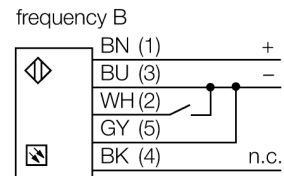

**Фотоэлектрический датчик  
оппозитный датчик (излучатель)  
для детектирования воды  
QS30EXH2OQ5**

- Вилка, M12 x 1, 5-конт.
- Степень защиты IP67
- Светодиод, видимый со всех сторон
- Во избежание перекрестных помех осуществляется выбор рабочей частоты
- Светодиодный излучатель, перекл.
- Рабочее напряжение: 10...30 В =

**Схема подключения**

**Принцип действия**

Оппозитный датчик состоит из приемника и излучателя. Излучатель излучает свет в ИК диапазоне с длиной волны 1450 нм, который приблизительно равен границе поглощения воды. В результате большой контраст приводит к высокой чувствительности на воду или водный раствор.

<b>Тип</b>	QS30EXH2OQ5
<b>Идент. №</b>	3079166
<b>Тип источника света</b>	ИК
<b>Длина волны</b>	1450 нм
<b>Диапазон</b>	0...4000 мм
<b>Температура окружающей среды</b>	-20...+60 °C
<b>Рабочее напряжение</b>	10...30 В =
<b>Остаточная пульсация</b>	< 10 % U <sub>н</sub>
<b>Номинальный рабочий ток (DC)</b>	≤ 80 мА
<b>Защита от короткого замыкания</b>	да
<b>Защита от обратной полярности</b>	да
<b>Задержка готовности</b>	≤ 100 мс
<b>Время отклика типовое</b>	< 3 мс
<b>Approvals</b>	CE
<b>Конструкция</b>	Прямоугольный с резьбой, QS30
<b>Размеры</b>	51.5 мм x 22 мм x 57 мм
<b>Диаметр корпуса</b>	30 мм
<b>Материал корпуса</b>	Пластмасса, ABS, Желтый
<b>Линза</b>	пластмасса, акрил
<b>Электрическое подключение</b>	Кабель с разъемом, M12 × 1, ПВХ
<b>Длина кабеля</b>	0.15 м
<b>Поперечное сечение кабеля</b>	5x0.5 мм <sup>2</sup>
<b>Степень защиты</b>	IP67
<b>Специальные характеристики</b>	Герметизированный
<b>Индикатор рабочего напряжения</b>	Обнаружение воды
<b>Индикация ошибки</b>	светодиод, зел.
<b>Индикация коэффициента усиления</b>	светодиод, зел.