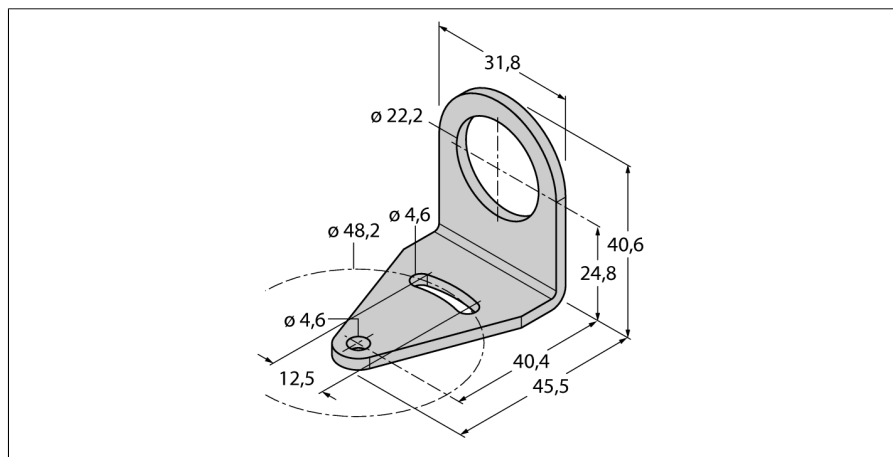

Комплектующие для монтажа

Монтажный кронштейн

SMB22A

- Правый монтажный уголок
- монтажное отверстие M22

Тип
Идент. №

SMB22A
3079414