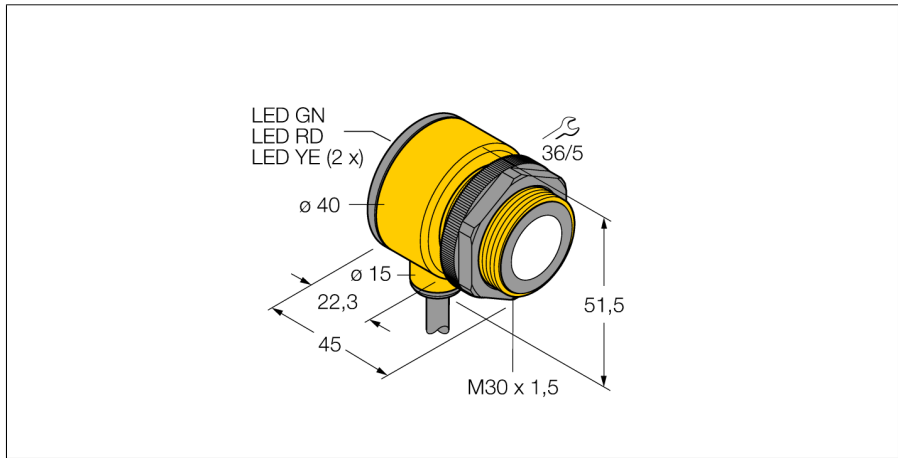

# Ультразвуковой датчик диффузионный датчик T30UX1B

- Зона отсутствия приема: 20 м
- Диапазон: 200 мм
- Компактное исполнение
- Кабель, 4-конт., 2 м
- Аналоговый выход 4...20 мА
- Время отклика настраивается
- Интегрированная температурная компенсация
- Выбор диапазона кнопкой обучения

## Схема подключения

<b>Тип</b>	T30UX1B
<b>Идент. №</b>	3080484
<b>Диапазон</b>	300...2000 мм
Ультразвуковая частота	174 кГц
Повторяемость	≤ ± 1 мм
Длины кромок номинального привода	100 мм
<b>Рабочее напряжение</b>	10...30 В =
Сопротивление нагрузки	≤ 1000 Ом
Время отклика типовое	92 мс
Задержка готовности	500 мс
Токовый выход	4...20 мА
Гистерезис	≤ 3 мм
Защита от короткого замыкания	да/ Циклический
Защита от обратной полярности	Полный
Защита от обрыва	да
<b>Конструкция</b>	Цилиндр с резьбой, T30U
Направление излучения	прямой
Размеры	45 x Ø 40 мм
Материал корпуса	Пластмасса, Полиэстер
Материал звукового преобразователя	пластмасса, эпоксидная смола и полиуретан
Электрическое подключение	Кабели, 2 м
Степень защиты	IP67
Температура окружающей среды	-40...+70 °C
Approvals	Сертификация CE, cULus
<b>Индикатор рабочего напряжения</b>	светодиод
Object detected	LED, красный

**Ультразвуковой датчик  
диффузионный датчик  
Т30UX1В**

**Аксессуары**

Наименование	Идент. №		Чертеж с размерами
SMB30A	3032723	Монтажный кронштейн, прямоугольный, нерж. сталь, для датчиков с резьбой 30 мм	
SMB30FAM10	3011185	Монтажный кронштейн, нерж. сталь, для резьбы M10 x 1.5, длина резьбы 30 мм	
SMB30SC	3052521	Монтажный зажим, PBT черн., для датчиков с резьбой 30 мм, поворотный	