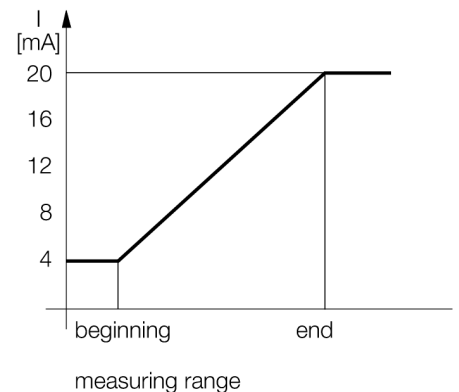

Тип	T30UX1B
Идент. №	3080484
Диапазон	300...2000 мм
Ультразвуковая частота	174 кГц
Повторяемость	≤ ± 1 мм
Длины кромок номинального привода	100 мм
Рабочее напряжение	10...30 В =
Сопротивление нагрузки	≤ 1000 Ом
Время отклика типовое	92 мс
Задержка готовности	500 мс
Токовый выход	4...20 мА
Гистерезис	≤ 3 мм
Защита от короткого замыкания	да/ Циклический
Защита от обратной полярности	Полный
Защита от обрыва	да
Конструкция	Цилиндр с резьбой, T30U
Направление излучения	прямой
Размеры	45 x Ø 40 мм
Материал корпуса	Пластмасса, Полиэстер
Материал звукового преобразователя	пластмасса, эпоксидная смола и полиуретан
Электрическое подключение	Кабели, 2 м
Степень защиты	IP67
Температура окружающей среды	-40...+70 °C
Approvals	Сертификация CE, cULus
Индикатор рабочего напряжения	светодиод
Object detected	LED, красный