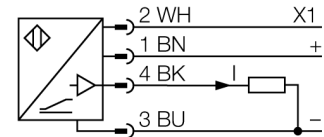

# Ультразвуковой датчик диффузионный датчик T30UX1B

- Зона отсутствия приема: 20 м
- Диапазон: 200 мм
- Компактное исполнение
- Кабель, 4-конт., 2 м
- Аналоговый выход 4...20 мА
- Время отклика настраивается
- Интегрированная температурная компенсация
- Выбор диапазона кнопкой обучения

## Схема подключения

<b>Тип</b>	T30UX1B
<b>Идент. №</b>	3080484
<b>Диапазон</b>	300...2000 мм
Ультразвуковая частота	174 кГц
Повторяемость	≤ ± 1 мм
Длины кромок номинального привода	100 мм
<b>Рабочее напряжение</b>	10...30 В =
Сопротивление нагрузки	≤ 1000 Ом
Время отклика типовое	92 мс
Задержка готовности	500 мс
Токовый выход	4...20 мА
Гистерезис	≤ 3 мм
Защита от короткого замыкания	да/ Циклический
Защита от обратной полярности	Полный
Защита от обрыва	да
<b>Конструкция</b>	Цилиндр с резьбой, T30U
Направление излучения	прямой
Размеры	45 x Ø 40 мм
Материал корпуса	Пластмасса, Полиэстер
Материал звукового преобразователя	пластмасса, эпоксидная смола и полиуретан
Электрическое подключение	Кабели, 2 м
Степень защиты	IP67
Температура окружающей среды	-40...+70 °C
Approvals	Сертификация CE, cULus
<b>Индикатор рабочего напряжения</b>	светодиод
Object detected	LED, красный

**Ультразвуковой датчик  
диффузионный датчик  
Т30UX1В**

**Аксессуары**

Наименование	Идент. №		Чертеж с размерами
SMB30A	3032723	Монтажный кронштейн, прямоугольный, нерж. сталь, для датчиков с резьбой 30 мм	
SMB30FAM10	3011185	Монтажный кронштейн, нерж. сталь, для резьбы M10 x 1.5, длина резьбы 30 мм	
SMB30SC	3052521	Монтажный зажим, PBT черн., для датчиков с резьбой 30 мм, поворотный	