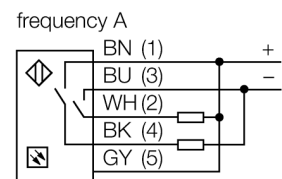

**Фотоэлектрический датчик
оппозитный датчик (излучатель/приемник)
для детектирования воды
QS30RRXSH2OQ5**

- Вилка, M12 x 1, 5-конт.
- Степень защиты IP67
- Разъем "папа", M12x1, 5-полюсн.
- Датчик детектирования воды сверх-высокой мощности
- Рабочее напряжение: 10...30 В =
- Переключающий выход, биполярный, на темноту

Схема подключения

Принцип действия

Оппозитный датчик состоит из приемника и излучателя. Излучатель излучает свет в ИК диапазоне с длиной волны 1450 нм, который приблизительно равен границе поглощения воды. В результате большой контраст приводит к высокой чувствительности на воду или водный раствор.

Тип	QS30RRXSH2OQ5
Идент. №	3083306
Диапазон	0...8000 мм
Температура окружающей среды	-20...+60 °C
Рабочее напряжение	10...30 В =
Остаточная пульсация	< 10 % U _н
Номинальный рабочий ток (DC)	≤ 65 mA
Защита от короткого замыкания	да
Защита от обратной полярности	да
Выходная функция	НО контакт, темный режим, PNP/NPN
Задержка готовности	≤ 100 мс
Время отклика типовое	< 3 мс
Approvals	CE
Конструкция	Прямоугольный с резьбой, QS30
Размеры	54.3 мм x 22 мм x 57 мм
Диаметр корпуса	30 мм
Материал корпуса	Пластмасса, ABS, Желтый
Линза	пластмасса, акрил
Электрическое подключение	Кабель с разъемом, M12 × 1, ПВХ
Длина кабеля	0.15 м
Поперечное сечение кабеля	5x0.5 мм ²
Степень защиты	IP67
Специальные характеристики	Герметизированный
Индикатор рабочего напряжения	Обнаружение воды
Индикация состояния переключения	светодиод, зел.
Индикация ошибки	светодиод, желтый
Индикация коэффициента усиления	светодиод зел. блики
	Bargraph желтый блики