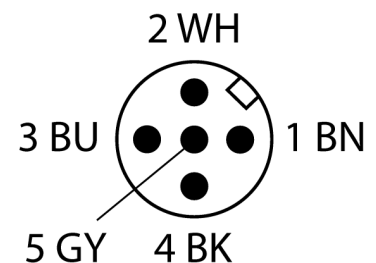

**Фотоэлектрический датчик
оппозитный датчик (излучатель/приемник)
для детектирования воды
QS30RRXSH2OQ5**

- Вилка, M12 x 1, 5-конт.
- Степень защиты IP67
- Разъем "папа", M12x1, 5-полюсн.
- Датчик детектирования воды сверх-высокой мощности
- Рабочее напряжение: 10...30 В =
- Переключающий выход, биполярный, на темноту

Схема подключения

Принцип действия

Оппозитный датчик состоит из приемника и излучателя. Излучатель излучает свет в ИК диапазоне с длиной волны 1450 нм, который приблизительно равен границе поглощения воды. В результате большой контраст приводит к высокой чувствительности на воду или водный раствор.

Тип	QS30RRXSH2OQ5
Идент. №	3083306
Диапазон	0...8000 мм
Температура окружающей среды	-20...+60 °C
Рабочее напряжение	10...30 В =
Остаточная пульсация	< 10 % U _н
Номинальный рабочий ток (DC)	≤ 65 mA
Защита от короткого замыкания	да
Защита от обратной полярности	да
Выходная функция	НО контакт, темный режим, PNP/NPN
Задержка готовности	≤ 100 мс
Время отклика типовое	< 3 мс
Approvals	CE
Конструкция	Прямоугольный с резьбой, QS30
Размеры	54.3 мм x 22 мм x 57 мм
Диаметр корпуса	30 мм
Материал корпуса	Пластмасса, ABS, Желтый
Линза	пластмасса, акрил
Электрическое подключение	Кабель с разъемом, M12 × 1, ПВХ
Длина кабеля	0.15 м
Поперечное сечение кабеля	5x0.5 мм ²
Степень защиты	IP67
Специальные характеристики	Герметизированный
Индикатор рабочего напряжения	Обнаружение воды
Индикация состояния переключения	светодиод, зел.
Индикация ошибки	светодиод, желтый
Индикация коэффициента усиления	светодиод зел. блики
	Bargraph желтый блики