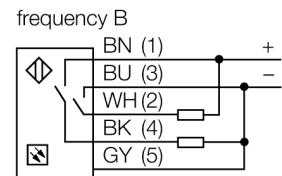

**Фотоэлектрический датчик
оппозитный датчик (излучатель/приемник)
для детектирования воды
QS30RRXSH2OQ5**

- Вилка, M12 x 1, 5-конт.
- Степень защиты IP67
- Разъем "папа", M12x1, 5-полюсн.
- Датчик детектирования воды сверх-высокой мощности
- Рабочее напряжение: 10...30 В =
- Переключающий выход, биполярный, на темноту

Схема подключения

Принцип действия

Оппозитный датчик состоит из приемника и излучателя. Излучатель излучает свет в ИК диапазоне с длиной волны 1450 нм, который приблизительно равен границе поглощения воды. В результате большой контраст приводит к высокой чувствительности на воду или водный раствор.

Тип	QS30RRXSH2OQ5
Идент. №	3083306
Диапазон	0...8000 мм
Температура окружающей среды	-20...+60 °C
Рабочее напряжение	10...30 В =
Остаточная пульсация	< 10 % U _н
Номинальный рабочий ток (DC)	≤ 65 mA
Защита от короткого замыкания	да
Защита от обратной полярности	да
Выходная функция	НО контакт, темный режим, PNP/NPN
Задержка готовности	≤ 100 мс
Время отклика типовое	< 3 мс
Approvals	CE
Конструкция	Прямоугольный с резьбой, QS30
Размеры	54.3 мм x 22 мм x 57 мм
Диаметр корпуса	30 мм
Материал корпуса	Пластмасса, ABS, Желтый
Линза	пластмасса, акрил
Электрическое подключение	Кабель с разъемом, M12 × 1, ПВХ
Длина кабеля	0.15 м
Поперечное сечение кабеля	5x0.5 мм ²
Степень защиты	IP67
Специальные характеристики	Герметизированный
Индикатор рабочего напряжения	Обнаружение воды
Индикация состояния переключения	светодиод, зел.
Индикация ошибки	светодиод, желтый
Индикация коэффициента усиления	светодиод зел. блики
	Bargraph желтый блики