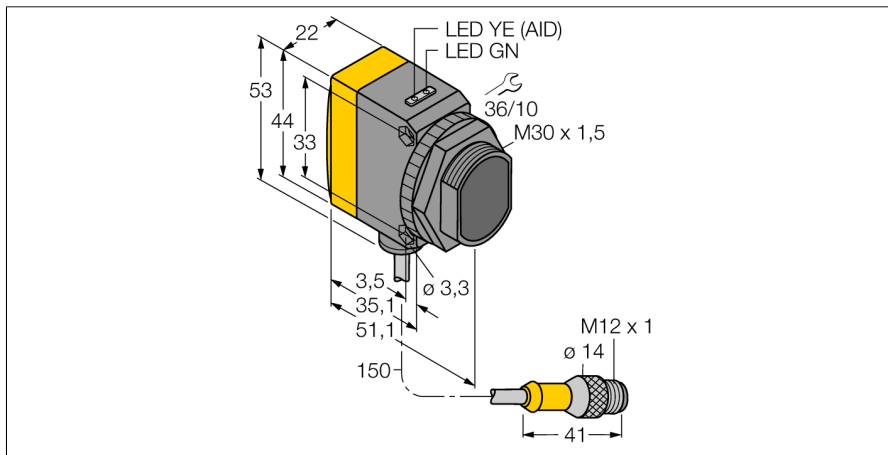

**Фотоэлектрический датчик
оппозитный датчик (излучатель/приемник)
для детектирования воды
QS30RRXSH2OQ5**

- Вилка, M12 x 1, 5-конт.
- Степень защиты IP67
- Разъем "папа", M12x1, 5-полюсн.
- Датчик детектирования воды сверх-высокой мощности
- Рабочее напряжение: 10...30 В =
- Переключающий выход, биполярный, на темноту

Схема подключения

Принцип действия

Оппозитный датчик состоит из приемника и излучателя. Излучатель излучает свет в ИК диапазоне с длиной волны 1450 нм, который приблизительно равен границе поглощения воды. В результате большой контраст приводит к высокой чувствительности на воду или водный раствор.

Тип	QS30RRXSH2OQ5
Идент. №	3083306
Диапазон	0...8000 мм
Температура окружающей среды	-20...+60 °C
Рабочее напряжение	10...30 В =
Остаточная пульсация	< 10 % U _н
Номинальный рабочий ток (DC)	≤ 65 mA
Защита от короткого замыкания	да
Защита от обратной полярности	да
Выходная функция	НО контакт, темный режим, PNP/NPN
Задержка готовности	≤ 100 мс
Время отклика типовое	< 3 мс
Approvals	CE
Конструкция	Прямоугольный с резьбой, QS30
Размеры	54.3 мм x 22 мм x 57 мм
Диаметр корпуса	30 мм
Материал корпуса	Пластмасса, ABS, Желтый
Линза	пластмасса, акрил
Электрическое подключение	Кабель с разъемом, M12 × 1, ПВХ
Длина кабеля	0.15 м
Поперечное сечение кабеля	5x0.5 мм ²
Степень защиты	IP67
Специальные характеристики	Герметизированный
Индикатор рабочего напряжения	Обнаружение воды
Индикация состояния переключения	светодиод, зел.
Индикация ошибки	светодиод, желтый
Индикация коэффициента усиления	светодиод зел. блики
	Bargraph желтый блики