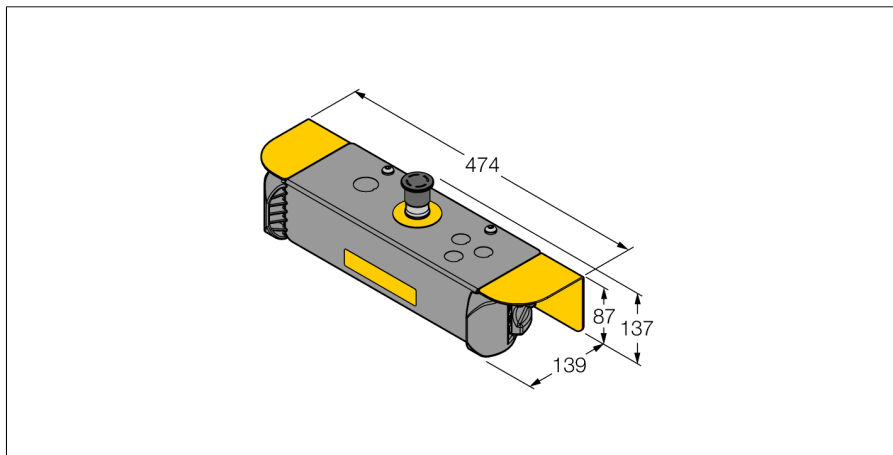

**Фотоэлектрический датчик
сенсорный переключатель
Для двуручной системы управления
STBVP6-RB2Q8**

- Комплект включает две кнопки STBVP6 и пульт управления
- Степень защиты IP65
- Разъем вилка 7/8", 8-контактн.
- Кнопка аварийного останова E-stop не входит в комплект
- Эргономичная форма
- Верхняя часть корпуса из полиэфиримиды

Тип	STBVP6-RB2Q8
Идент. №	3083538
Функция	сенсорный переключатель
Тип источника света	ИК
Материал корпуса	Пластмасса, PBT
Степень защиты	IP66