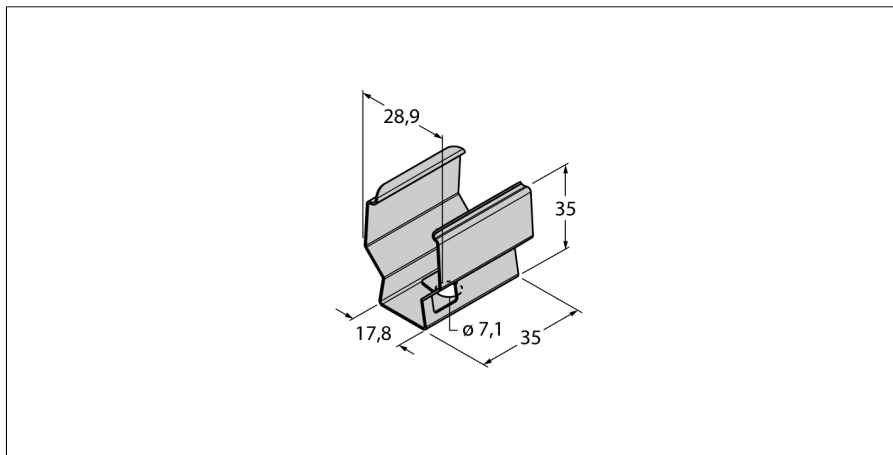

## Комплектующие для монтажа Монтажный кронштейн SMBWLS28SP

- Для подсветки серии WLS28
- Нерж. сталь
- Комплект с двумя накладными кронштейнами

Тип  
Идент. №

SMBWLS28SP  
3088063