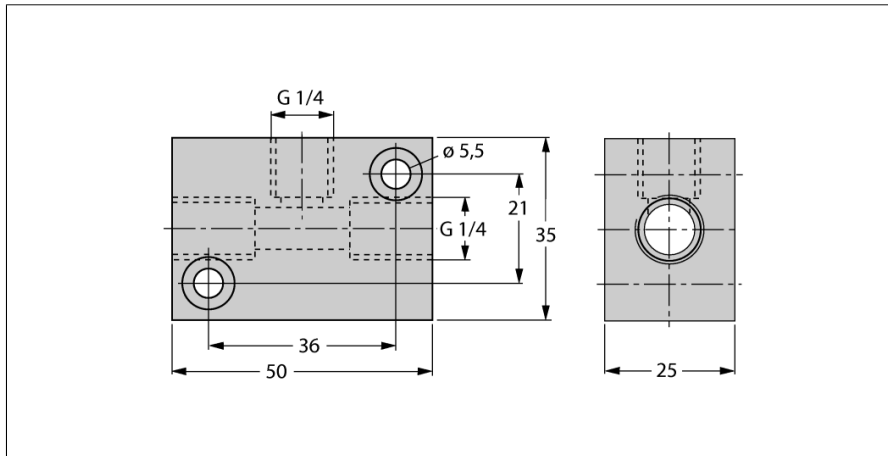

аксессуары для монтажа
датчики контроля потока
FCI-1/4-1/4-1/4-A4

- Адаптер для датчиков типа FCS-G1/4
- Нерж. сталь 1.4571 / AISI 316Ti
- Поток 10 мл/мин и больше

Тип	FCI-1/4-1/4-1/4-A4
Идент. №	6873012
Температура окружающей среды	0...+60 °C
Материал корпуса	Нержавеющая сталь, V4A (1.4571)