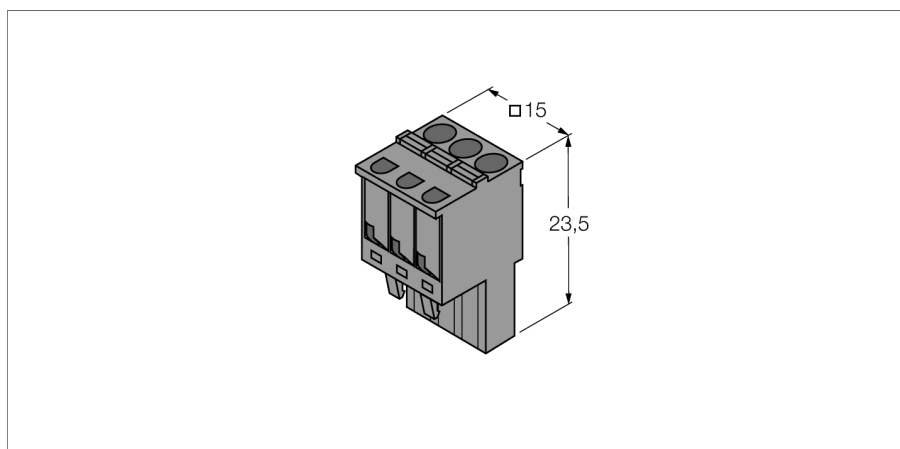

**Съемные зажимные клеммные колодки  
IM-CC-3X2BU/2BK**

- Съемные зажимные клеммы для модулей серии IM
- 3-контакт.
- Партия: 2 синих и 2 черных клеммы

**Съемные зажимные клеммные колодки  
IM-CC-3X2BU/2BK**

|                |                 |
|----------------|-----------------|
| Тип            | IM-CC-3X2BU/2BK |
| Идент. №       | 6900475         |
| Степень защиты | IP20            |
| Ширина         | 24 г            |