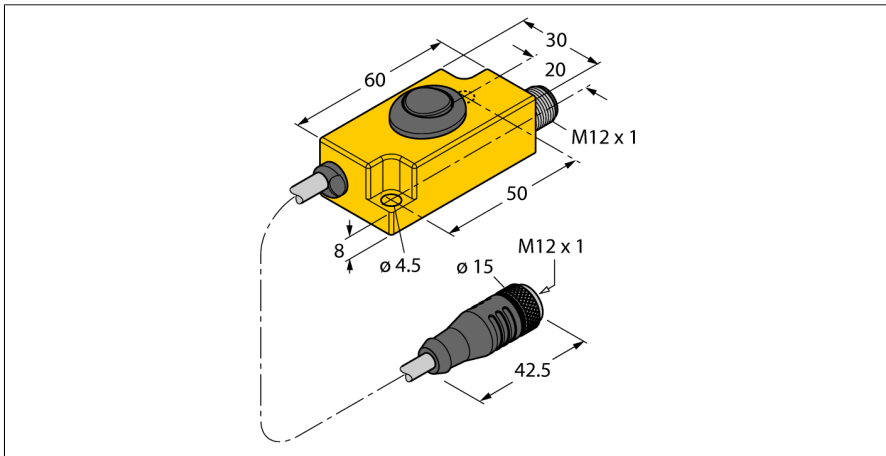

Адаптер обучения TX3-Q20L60

- Адаптер обучения
- Для программирования 8-конт. датчиков

Принцип действия

Подключите обучающий адаптер между датчиком и соединительным кабелем. Соответствующий параметр устанавливается при активации DIP переключателя.

Тип	TX3-Q20L60
Идент. №	6967118
Размеры	60 x 30 x 20 мм
укомплектованное количество	1