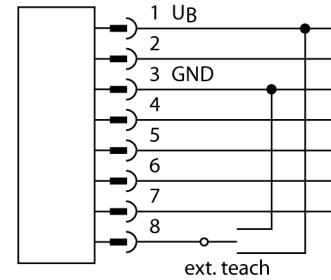

Адаптер обучения TX3-Q20L60

- Адаптер обучения
- Для программирования 8-конт. датчиков

Принцип действия

Подключите обучающий адаптер между датчиком и соединительным кабелем. Соответствующий параметр устанавливается при активации DIP переключателя.

Тип	TX3-Q20L60
Идент. №	6967118
Размеры	60 x 30 x 20 мм
укомплектованное количество	1