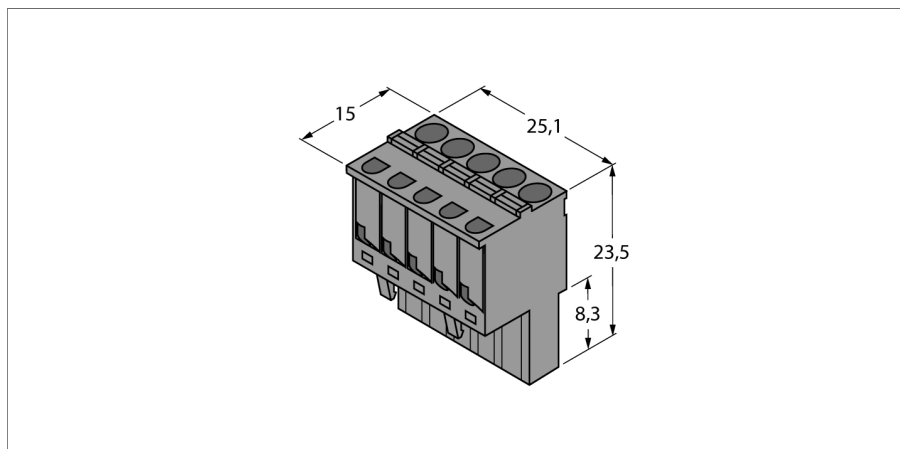

**Съемные зажимные клеммные колодки
IM-CC-5X2BU/2BK**

- Съемные зажимные клеммы для модулей серии IM
- 5-контакт.
- Партия: 2 синих и 2 черных клеммы

Съемные зажимные клеммные колодки
IM-CC-5X2BU/2BK

Тип	IM-CC-5X2BU/2BK
Идент. №	7504031
Степень защиты	IP20
Ширина	36 г

Размеры