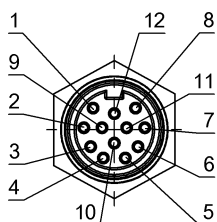

Кулачковые выключатели
BNS 816-B05-THA-16-602-11-S90L
 Код заказа: BNS03W3

BALLUFF

Range/Distance

Дальность действия 5 мм
 Надежная дальность срабатывания 1-5. Точка переключения: 4 мм
 Sa

Расстояние между точками переключения 16 мм
 Расчетный промежуток срабатывания Sp 1-5. Точка переключения: 5.0 мм

Connector Drawings

Вид в сторону штекера

Wiring Diagrams