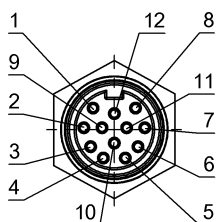

Кулачковые выключатели
BNS 816-B06-THA-16-602-11-S90R
 Код заказа: BNS03AT

BALLUFF

Range/Distance

Дальность действия 5 мм
 Надежная дальность срабатывания 1-6. Точка переключения: 4 мм
 Sa

Расстояние между точками переключения 16 мм
 Расчетный промежуток срабатывания Sp 1-6. Точка переключения: 5.0 мм

Connector Drawings

Вид в сторону штекера

Wiring Diagrams