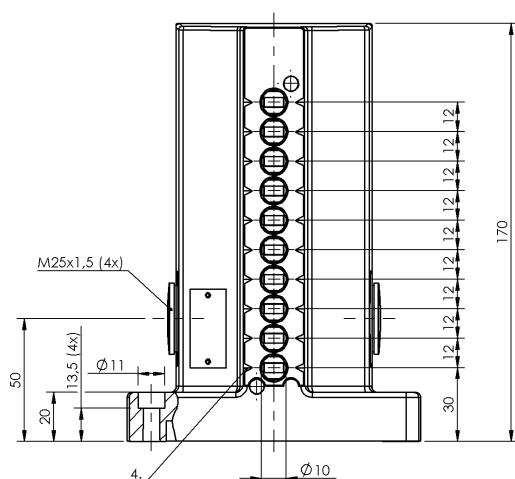

Кулачковые выключатели
BNS 813-D10-R12-100-22-10
 Код заказа: BNS047T

BALLUFF

1) Опорная кромка, 2) Уплотнительное кольцо, 3) Кабельный ввод, 4) Марк. Безопасн. точка переключения

Electrical connection

Тип разъема 1-10. Точка переключения:
Винтовая клемма

Кулачковые выключатели
BNS 813-D10-R12-100-22-10
Код заказа: BNS047T

BALLUFF

Mechanical data

Количество точек переключения	10 роликов
Направление приближения	продольно, параллельно привинчиваемой поверхности
Переключающий элемент	1-10. Точка переключения: BSE 85
Расстояние от кулачка до опорной кромки	1-10. Точка переключения: 4.50...5.00 mm
Скорость трогания с места	1-10. Точка переключения: 60 m/min

Срок службы, механич.

1-10. Точка переключения: 1
млн. циклов переключения

Усилие переключения

1-10. Точка переключения: 30 N
вертикально

Установка

2 Резьбовых выхода M25

Фланец, ввод

1-10-я точка переключения:
ролик

Форма толкателя

Range/Distance

Воспроизводимость

1-10. Точка переключения:
 ± 0.02 mm

Wiring Diagrams

BSE 85