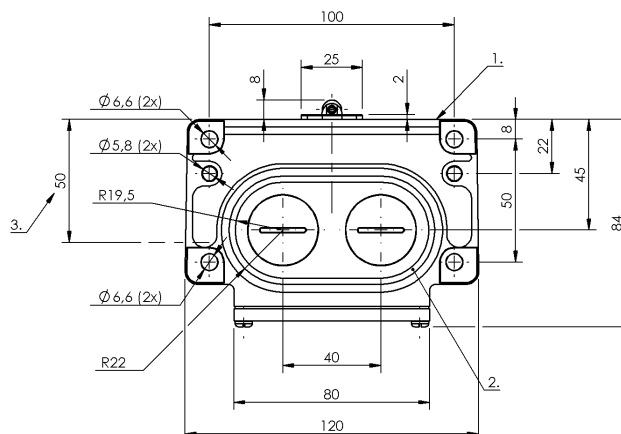

Кулачковые выключатели
BNS 813-D10-R12-100-22-10
 Код заказа: BNS047T

BALLUFF

1) Опорная кромка, 2) Уплотнительное кольцо, 3) Кабельный ввод, 4) Марк. Безопасн. точка переключения

Electrical connection

Тип разъема 1-10. Точка переключения:
Винтовая клемма

Кулачковые выключатели
BNS 813-D10-R12-100-22-10
Код заказа: BNS047T

BALLUFF

Mechanical data

Количество точек переключения	10 роликов
Направление приближения	продольно, параллельно привинчиваемой поверхности
Переключающий элемент	1-10. Точка переключения: BSE 85
Расстояние от кулачка до опорной кромки	1-10. Точка переключения: 4.50...5.00 mm
Скорость трогания с места	1-10. Точка переключения: 60 m/min

Срок службы, механич.

1-10. Точка переключения: 1
млн. циклов переключения

Усилие переключения

1-10. Точка переключения: 30 N
вертикально

Установка

2 Резьбовых выхода M25

Фланец, ввод

1-10-я точка переключения:
ролик

Форма толкателя

Range/Distance

Воспроизводимость

1-10. Точка переключения:
 ± 0.02 mm

Wiring Diagrams

BSE 85