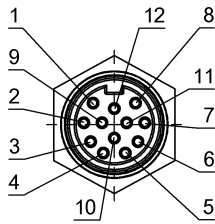

Кулачковые выключатели
BNS 816-B03-PA-12-610-11-S90L
 Код заказа: BNS04KZ

BALLUFF

Range/Distance

Дальность действия 2 мм

Надежная дальность срабатывания 1-3. Точка переключения: 1.6
 Sa mm
 Расчетный промежуток 1-3. Точка переключения: 2.0
 срабатывания Sp mm

Connector Drawings

Вид в сторону штекера

Wiring Diagrams