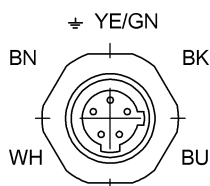

1) Опорная кромка, 2) Марк. Безопасн. точка переключения, 3) Функциональный индикатор FC

Display/Operation

Индикация функций 1. Точка переключения: FC - 6...
24 В

Electrical connection

Разъем M12x1-Flange male, 5-pin
Тип разъема 1. Точка переключения:
Штекерный разъем

Кулачковые выключатели
BNS 813-FK-60-186-FC-S80R
 Код заказа: BNS04P5

BALLUFF

Mechanical data

Количество точек переключения	1 шарик
Направление приближения	продольно, параллельно привинчиваемой поверхности
Переключающий элемент	1. Точка переключения: BSE 85
Расстояние от кулачка до опорной кромки	1. Точка переключения: 4.50...5.00 mm
Скорость трогания с места	1. Точка переключения: 10 m/ min

Форма толкателя

1-я точка переключения: шар

Range/Distance

Воспроизводимость

1. Точка переключения: ± 0.02
mm

Connector Drawings

Вид в сторону штекера

Wiring Diagrams