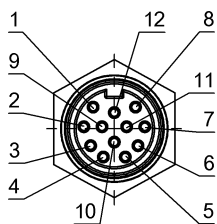

Кулачковые выключатели  
**BNS 816-B04-PA-16-602-11-S90R**  
 Код заказа: BNS050Y

**BALLUFF**

Range/Distance

Дальность действия 2 мм

Надежная дальность срабатывания 1-4. Точка переключения: 1.6  
 Sa мм  
 Расчетный промежуток 1-4. Точка переключения: 2.0  
 срабатывания Sp мм

Connector Drawings

Вид в сторону штекера

Wiring Diagrams