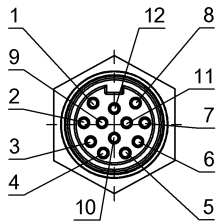

Кулачковые выключатели
BNS 816-B05-PA-12-602-11-S90R
 Код заказа: BNS03A4

BALLUFF

Range/Distance

Дальность действия 2 мм

Надежная дальность срабатывания 1-5. Точка переключения: 1.6
 Sa мм
 Расчетный промежуток срабатывания S_n 1-5. Точка переключения: 2.0
 мм

Connector Drawings

Вид в сторону штекера

Wiring Diagrams