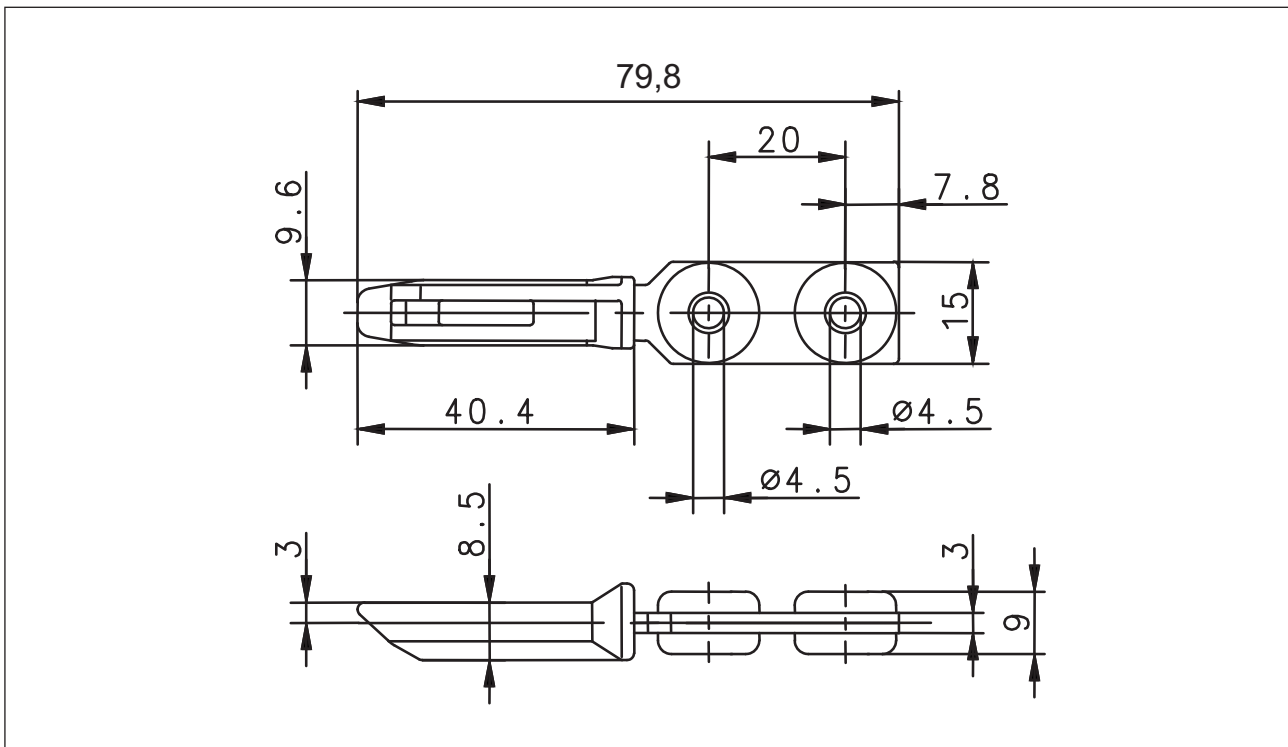

Actuator

Series for Safety switches (SLK, SLM, ENK-VTU, ENM2-VTW)

Description **BETÄTIGER A1 KPL.**

Article number **3911702228**

Mechanical data

Actuator	Steel/PA
Minimum actuating radius	R_{min} 400 mm