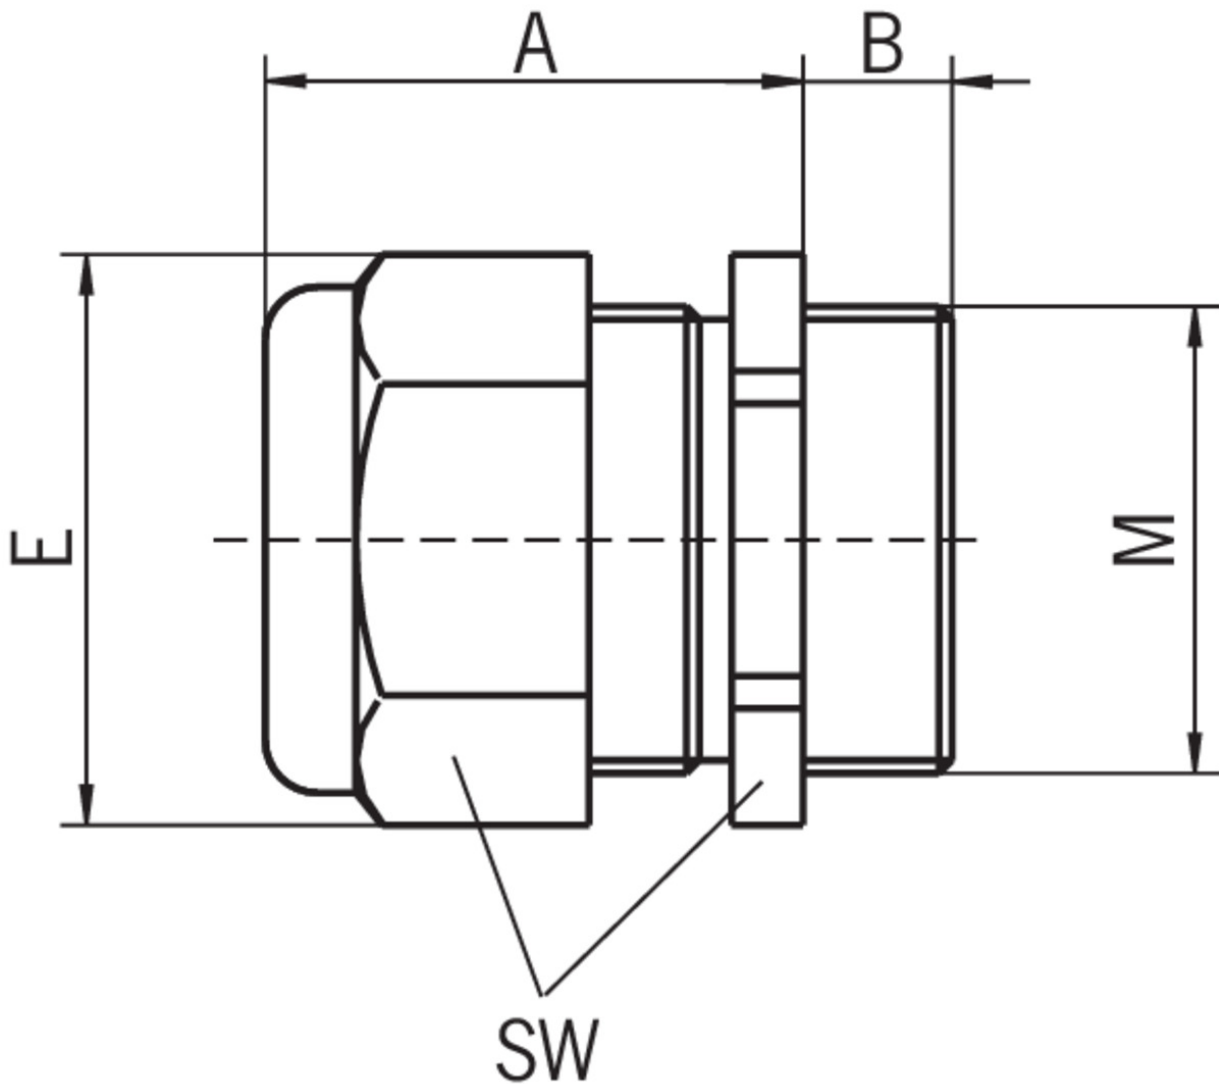

ITEM 077683 EKVM20/06

Description	Technical data	Accessories	Downloads
-------------	----------------	-------------	-----------

Cable glands M20x1.5

› M20x1.5

Cable glands

Suitable for various cable diameters. Versions available in plastic and metal.

Item	Thread	Cable Ø [mm]	A [mm]	B [mm]	E [mm]	AF [mm]
EKVM20/06	M20 x 1.5	6.5 - 9.5	20	6	24.4	22

Mechanical values and environment

Material	brass, nickel-plated
Degree of protection	IP67
Thread	M20x1.5

Miscellaneous

Additional feature

Cable outer diameter 6,9 ... 9,5

Dimension drawing

Catalogs

- ✓ Not-Halt-Geräte/Seilzugschalter Emergency Stop Devices/Rope Pull Switches Dispositifs d'arrêt d'urgence/interrupteurs à câble Dispositivos de parada de emergencia / Interruptores de accionamiento por cable