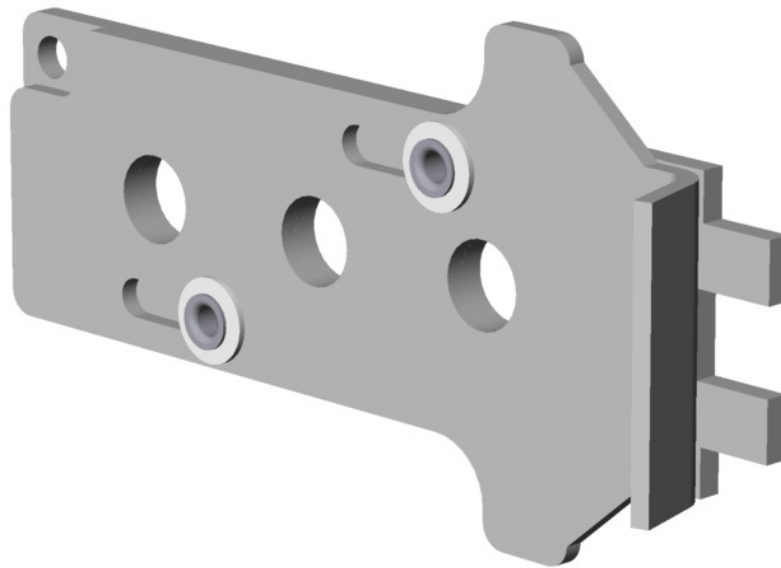

ITEM 096098 SPERREINSATZ TX

Description	Technical data	Accessories	Downloads
-------------	----------------	-------------	-----------

Features

- › Prevents unintentional closing of the door
- › Can be secured with padlocks

With the safety door open, it can be slid into the actuating head on a switch with separate actuator (NX/TX) instead of an actuator. Removal can be prevented using a commercially available padlock. For the protection of people in areas with a possible hazard.

Mechanical values and environment

Material	Stainless steel
Pin diameter	3 ... 7,2 mm
Number of holes	3

Dimension drawing

Catalogs

- Sicherheitsschalter mit Metallgehäuse Safety Switches with Metal Housing Bezpečnostní spínače s kovovým pouzdem Interrupteurs de sécurité avec boîtier métallique 金属壳体 的安全开关 Interruptores de seguridad con carcasa metálica