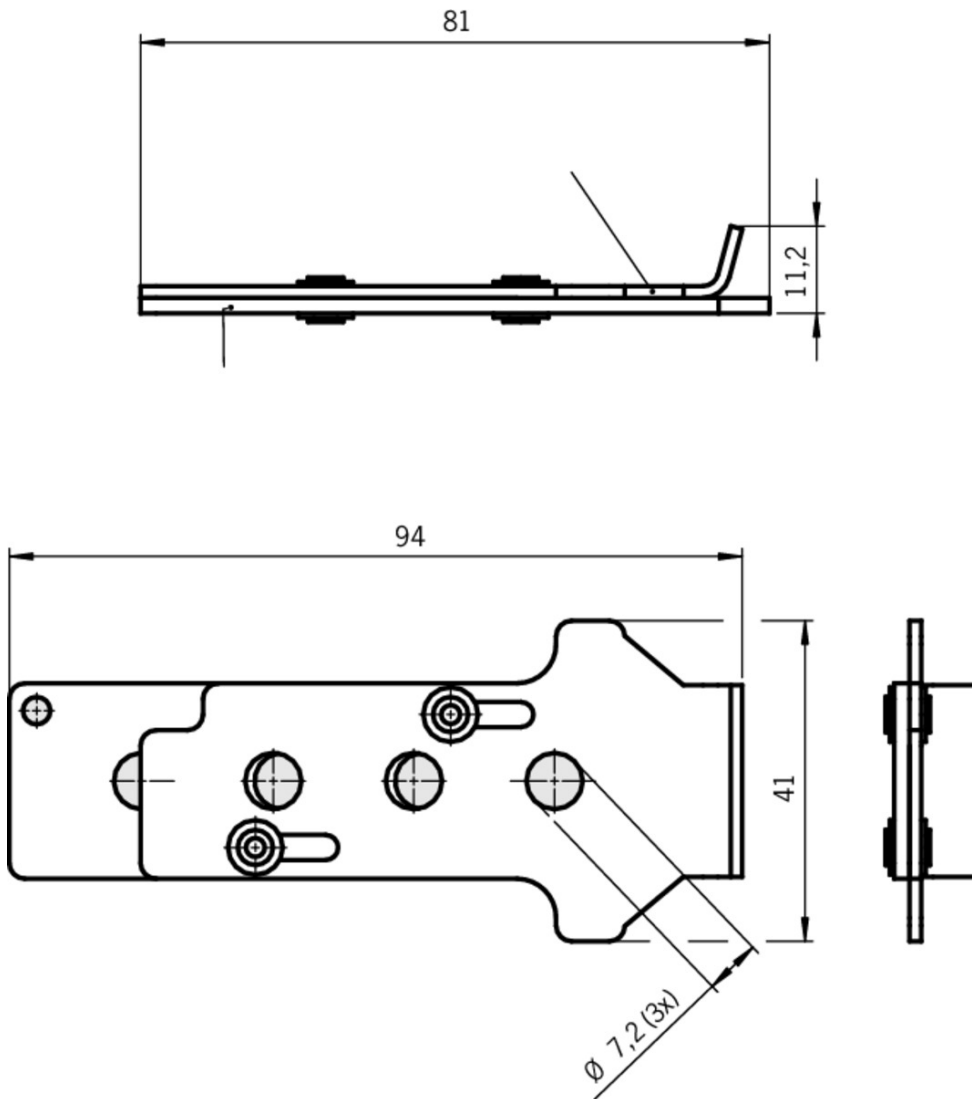

ITEM 096098 SPERREINSATZ TX

Description	Technical data	Accessories	Downloads
-------------	----------------	-------------	-----------

Features

- › Prevents unintentional closing of the door
- › Can be secured with padlocks

With the safety door open, it can be slid into the actuating head on a switch with separate actuator (NX/TX) instead of an actuator. Removal can be prevented using a commercially available padlock. For the protection of people in areas with a possible hazard.

Mechanical values and environment

Material	Stainless steel
Pin diameter	3 ... 7,2 mm
Number of holes	3

Dimension drawing

Catalogs

- Sicherheitsschalter mit Metallgehäuse Safety Switches with Metal Housing Bezpečnostní spínače s kovovým pouzdem Interrupteurs de sécurité avec boîtier métallique 金属壳体 的安全开关 Interruptores de seguridad con carcasa metálica