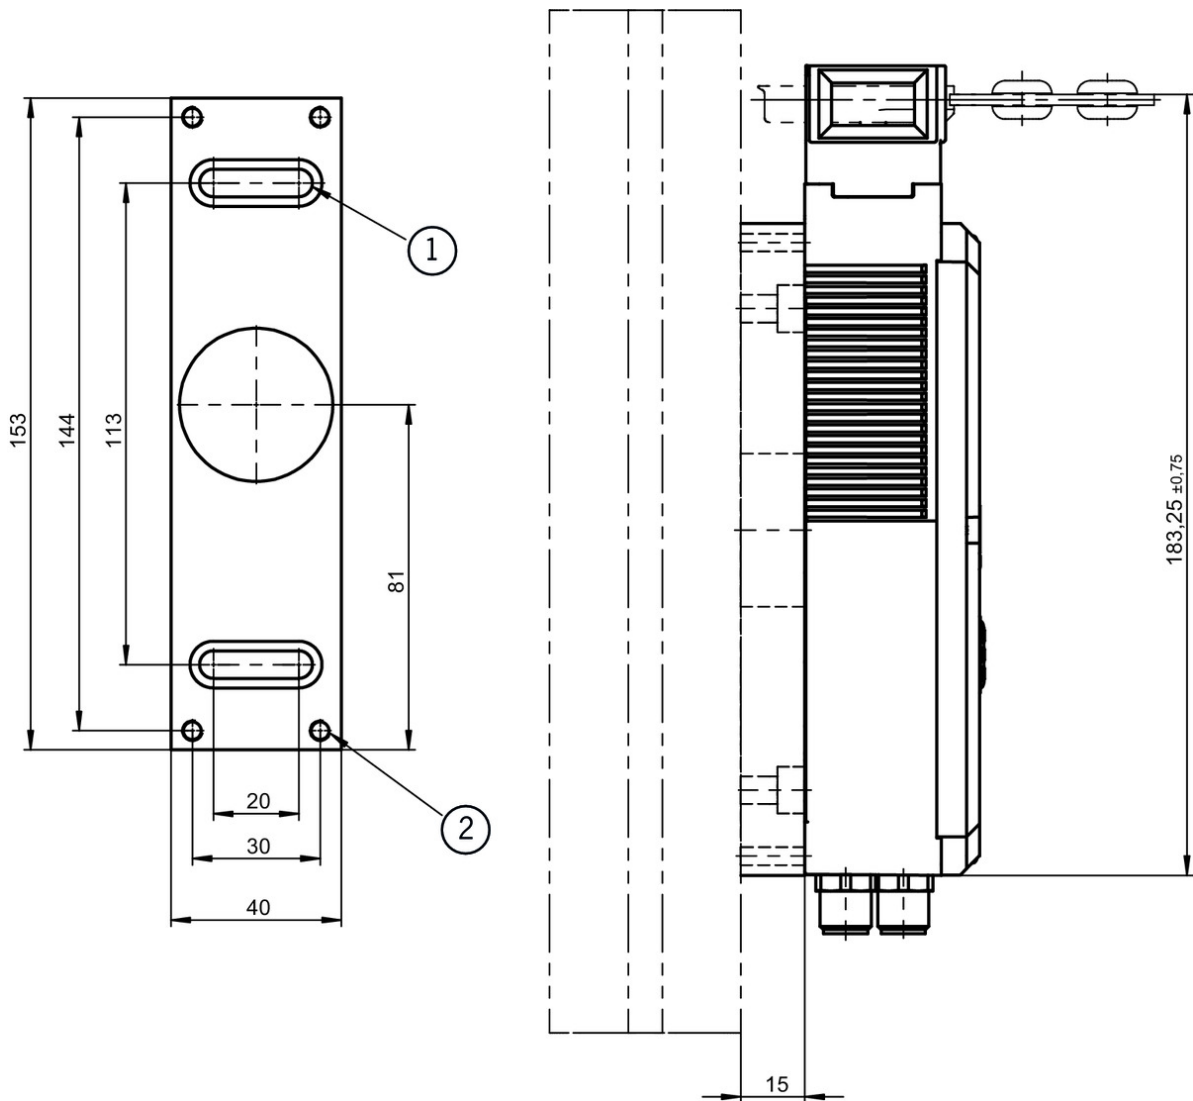

ITEM 126026 AM-P-126026

Description	Technical data	Accessories	Downloads
-------------	----------------	-------------	-----------

Features

- › For vertical and horizontal mounting of safety switch CTP

The mounting plates are used for fastening safety switches CTP to safety guards. The safety switches can be attached vertically and horizontally.

Mechanical values and environment

Weight	Net 0,19 kg
--------	-------------

Miscellaneous

Compatibility	For safety switches TP/TP-K/STP/CTP
---------------	-------------------------------------

Dimension drawing

Legende

- 1 For screw M6 (2x) EN ISO 4762
- 2 For screw M5 (4x)

Catalogs

- ✓ Transpondercodierter Sicherheitsschalter CTP mit Zuhaltung transponder-coded safety switch CTP with guard locking Interrupteur de sécurité à codage par transpondeur CTP avec interverrouillage Interruptor de seguridad CTP codifi cado por transponder con bloqueo Finecorsa di sicurezza con codifi ca a transponder CTP con meccanismo di ritenuta Kilitli RFID kodlu emniyet salteri CTP Chave de segurança codifi cada por transponder CTP com bloqueio Bezpečnostní spínac CTP s kódovaným transpondérem a jištěním ochranného krytu 带锁定功能的 CTP 应答式编码 安全开关