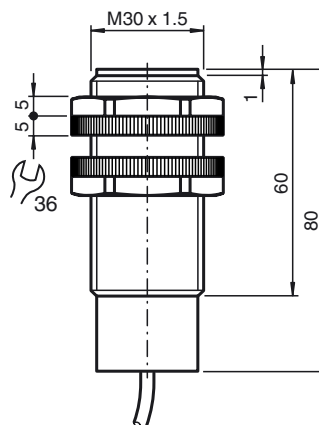

**Окружающие условия**

Окружающая температура	-25 ... 100 °C (-13 ... 212 °F)
------------------------	---------------------------------

**Механические данные**

Тип подключения	Кабель Полиуретан , 2 м
Поперечное сечение проводника	0,75 мм <sup>2</sup>
Материал корпуса	ПБТ
Торцевая поверхность	ПБТ
Тип защиты	IP68

**Размеры**

**Свързване**

Дата публикации: 2013-08-19 10:59 Дата издания: 2013-08-19 006823\_rus.html