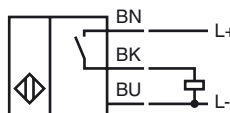

Свързване

Дата публикации: 2013-08-19 10:59 Дата издания: 2013-08-19 006823_rus.html