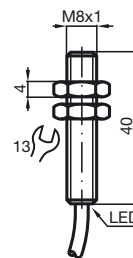

### Механические данные

Тип подключения		Кабель Поливинилхлорид (ПВХ) , 2 м
Поперечное сечение проводника		0,14 мм <sup>2</sup>
Материал корпуса		Высококачественная сталь 1.4305 / AISI 303
Торцевая поверхность		жидкокристаллический полимер
Тип защиты		IP67

## Размеры

Свързване