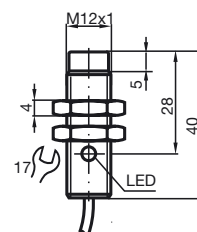

### Механические данные

Тип подключения	Кабель Полиуретан , 2 м
Поперечное сечение проводника	0,34 мм <sup>2</sup>
Материал корпуса	Высококачественная сталь 1.4305 / AISI 303
Торцевая поверхность	ПБТ
Тип защиты	IP67

### Общие сведения

Комплект поставки	В комплекте поставки 2 гайки с блокирующим зубчатым соединением.
-------------------	--

## Размеры

Свързване