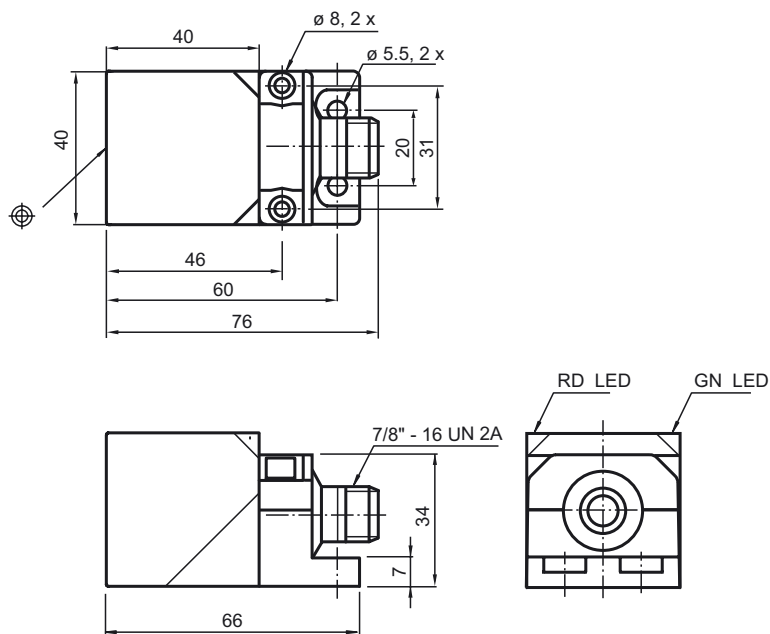

Окружающие условия

Температура окружающей среды	-25 ... 70 °C (-13 ... 158 °F)
------------------------------	--------------------------------

Механические данные

Тип подключения	Штекерный разъем 7/8"-16 UN, 3-контактный
Материал корпуса	Металл - Цинковый корпус
Торцевая поверхность	Пластик, твердеющий при нагреве
Основание корпуса	Металлическая опора

Размеры

Дата публикации: 2017-11-30 13:33 Дата издания: 2017-11-30 909426_rus.xml

Свързване

Pinout

провода цвета

1	GN
2	BK
3	WH