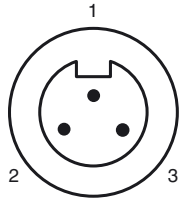

Размеры

Дата публикации: 2017-11-30 13:33 Дата издания: 2017-11-30 909426_rus.xml

Свързване

Pinout

провода цвета

1	GN
2	BK
3	WH