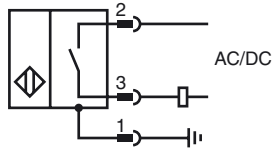

Окружающие условия

Температура окружающей среды	-25 ... 70 °C (-13 ... 158 °F)
------------------------------	--------------------------------

Механические данные

Тип подключения	Штекерный разъем 7/8"-16 UN, 3-контактный
Материал корпуса	Металл - Цинковый корпус
Торцевая поверхность	Пластик, твердеющий при нагреве
Основание корпуса	Металлическая опора

Размеры

Дата публикации: 2017-11-30 13:33 Дата издания: 2017-11-30 909426_rus.xml

Свързване

Pinout

провода цвета

1	GN
2	BK
3	WH